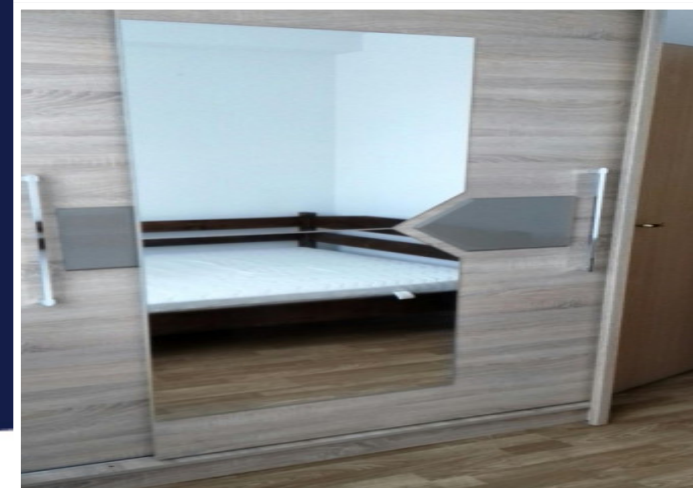

**INCHIRIERE APARTAMENT 2 CAMERE,  
SEMIDECOMANDAT, MOBILAT, PIATA MIHAI  
VITEAZU**

**DE INCHIRIAT**

**ID: P3774**

**Supr. utila: 52 m<sup>2</sup>**

**Nr.camere: 2**

**Etaj: 2/4**

**Pret: €450/month**

**PERSOANA DE CONTACT: SECRETARIAT WELT IMOBILIARE**