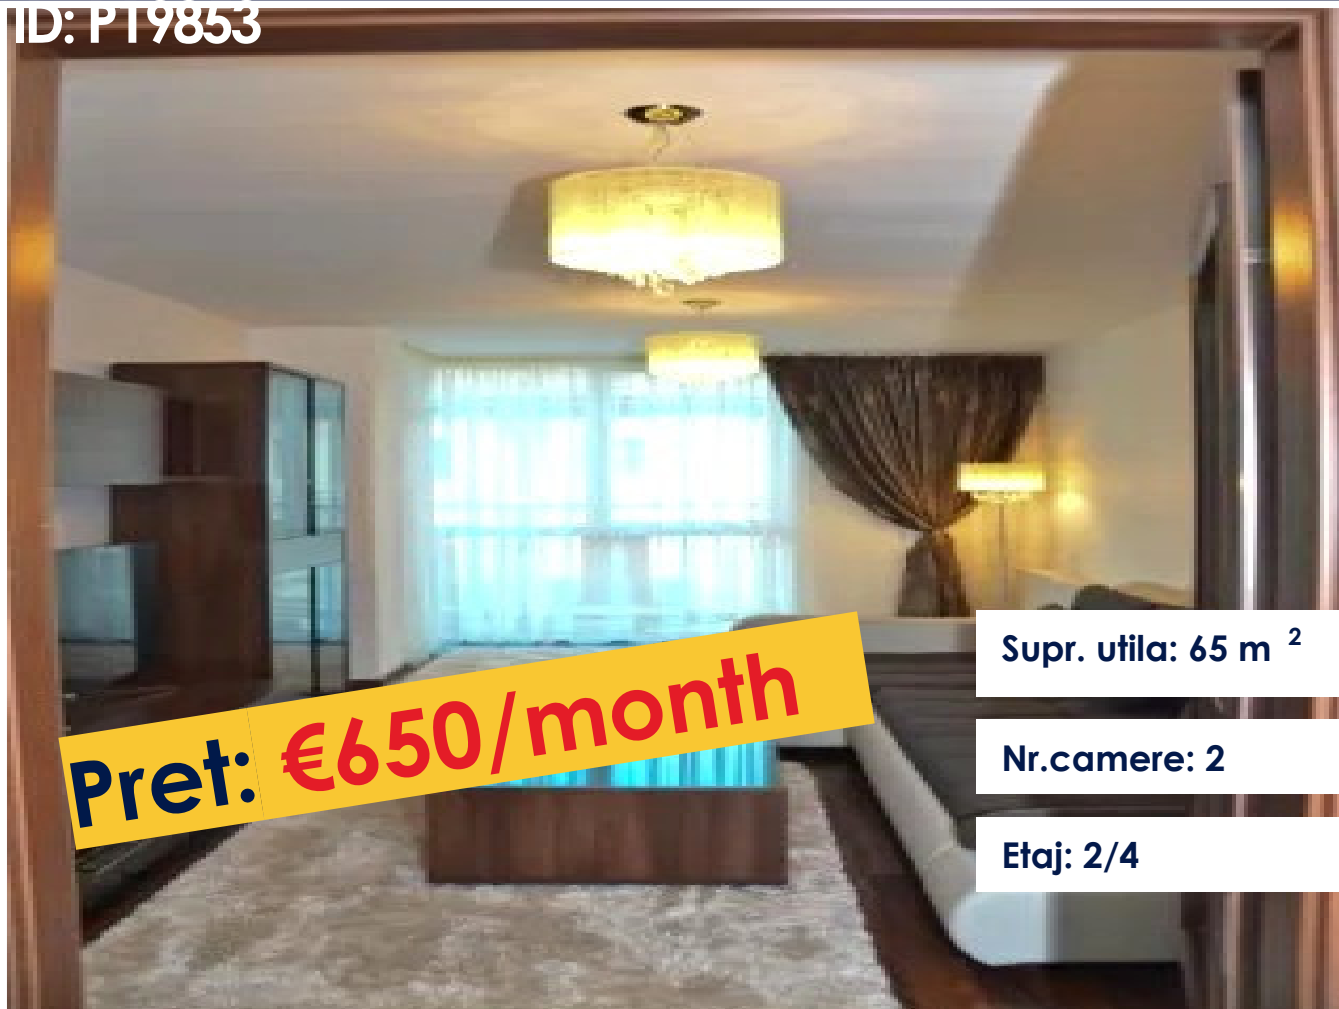

APARTAMENT 2 CAMERE DECOMANDATE
65MP, ETAJ INTERMEDIAR, CALEA
DOROBANTILOR

DE INCHIRIAT

ID: PT9853

Pret: €650/month

Supr. utila: 65 m²

Nr.camere: 2

Etaj: 2/4

PERSOANA DE CONTACT: SECRETARIAT WELT IMOBILIARE