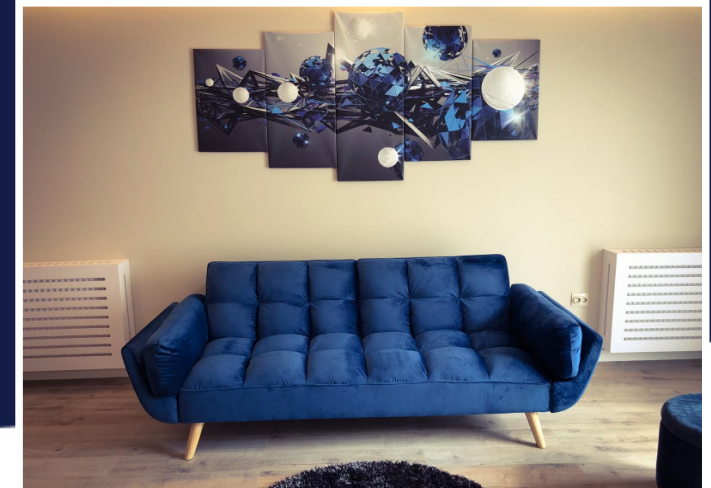

**APARTAMENT DE LUX, PRIMA INCHIRIERE, 2
CAMERE, CENTRU
ID: P18662**

DE INCHIRIAT

Pret: €650/month

Supr. utila: 53 m²

Nr.camere: 2

Etaj: 1/5

PERSOANA DE CONTACT: ANTONIO PĂTRUNJEL

TEL.MOBIL: 0770.542430