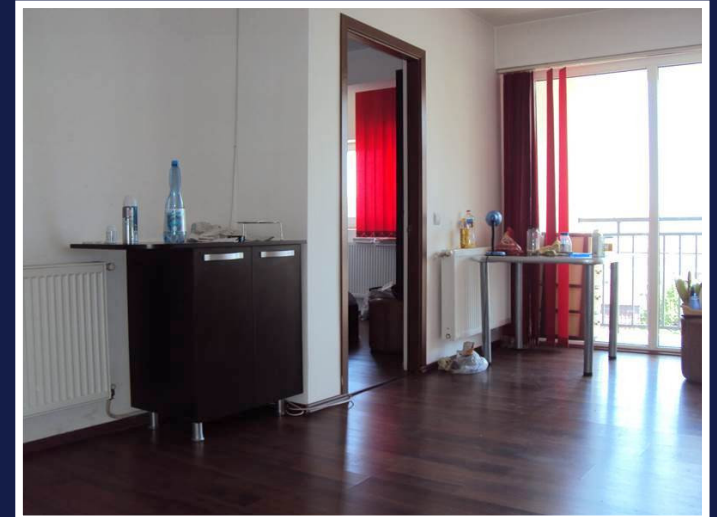

APARTAMENT DE INCHIRIAT 2 CAMERE, IN  
ZONA CENTRALA - STRADA CLOSCA, IMOBIL  
NOU

DE INCHIRIAT

ID: PT8359

Supr. utila: 45 m<sup>2</sup>

Nr.camere: 2

Etaj: 2/4

Pret: €320/month

PERSONA DE CONTACT: SECRETARIAT WELT IMOBILIARE