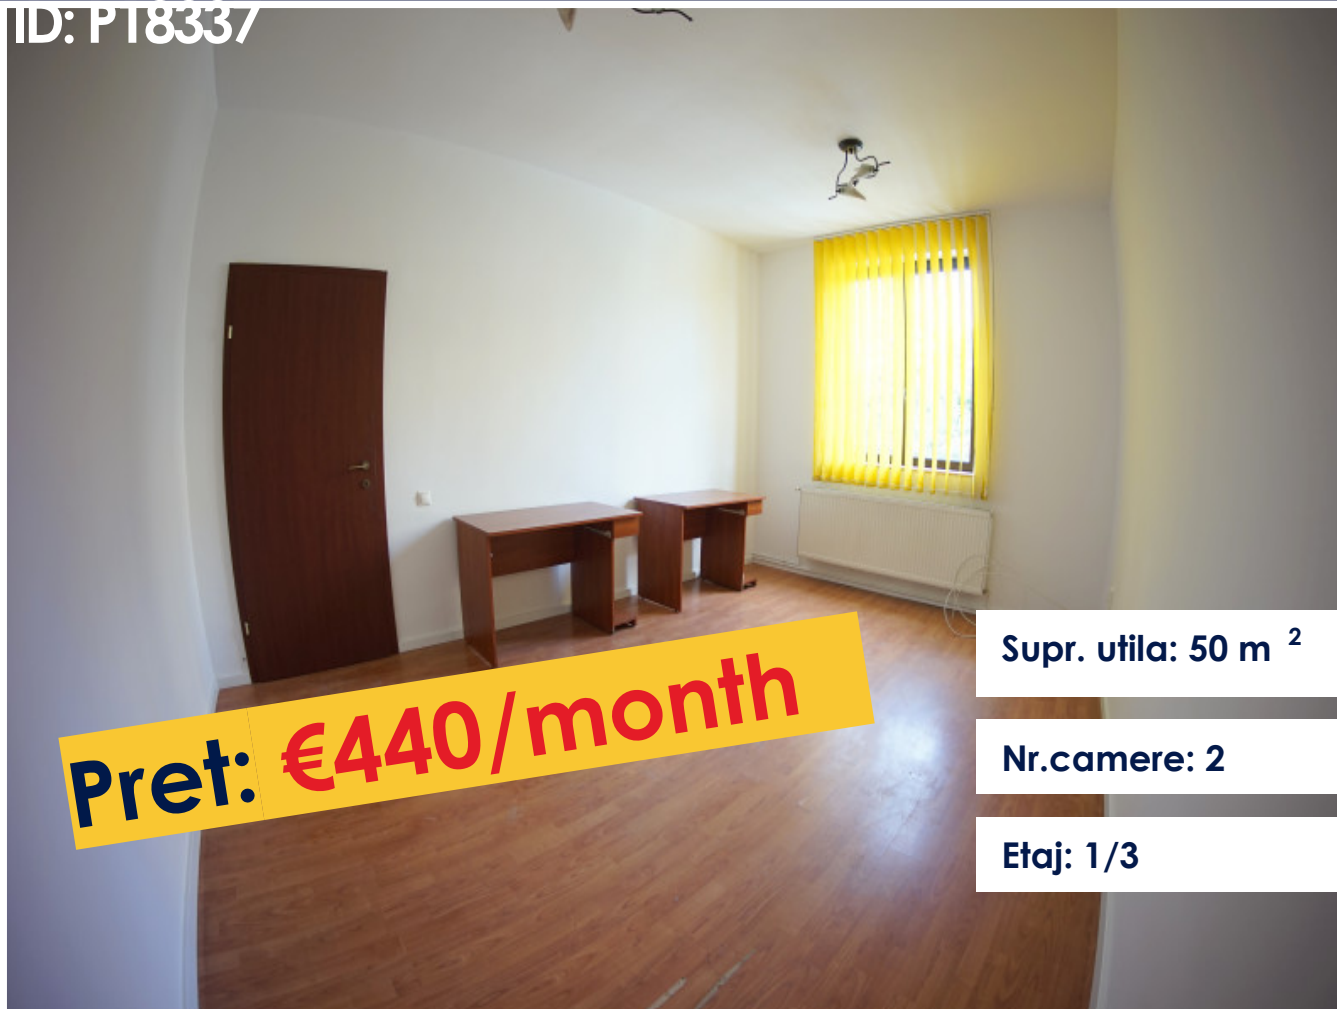

**INCHIRIERE SPATIU BIROU, SITUAT IN ZONA
ULTRACENTRALA A ORASULUI, REGIONALA
CFR**

DE INCHIRIAT

ID: PT8337

Pret: €440/month

Supr. utila: 50 m²

Nr.camere: 2

Etaj: 1/3

PERSOANA DE CONTACT: SECRETARIAT WELT IMOBILIARE