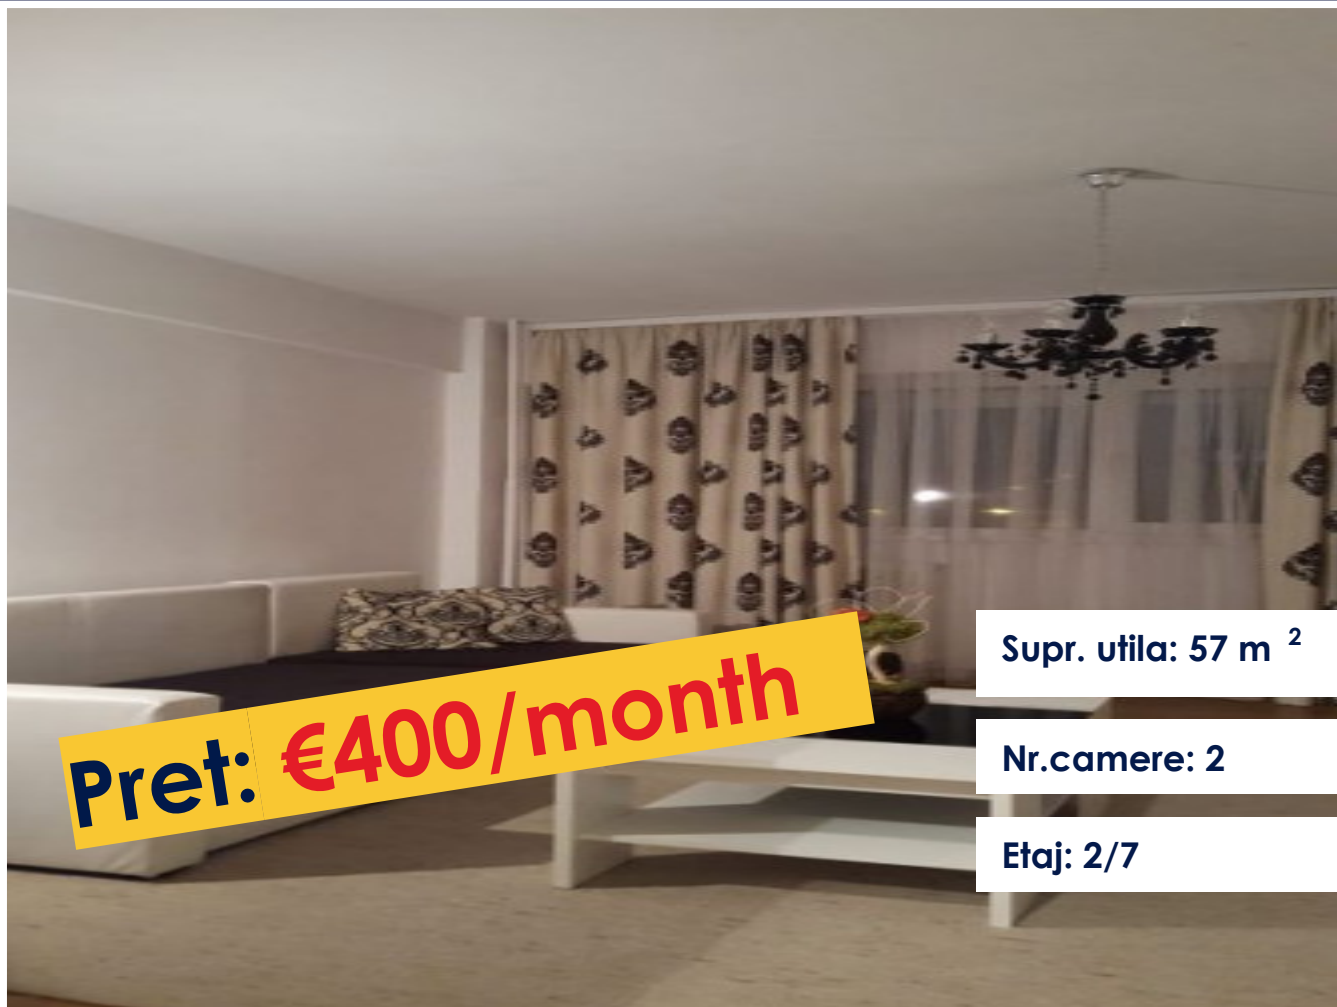

APARTAMENT 2 CAMERE, FINISAT MODERN,  
ETAJ INTERMEDIAR, ULTRACENTRAL  
ID: P14568

DE INCHIRIAT

PERSOANA DE CONTACT: WELT IMOBILIARE

TEL.MOBIL: 0756223366

EMAIL: [office@weltimobiliare.ro](mailto:office@weltimobiliare.ro)