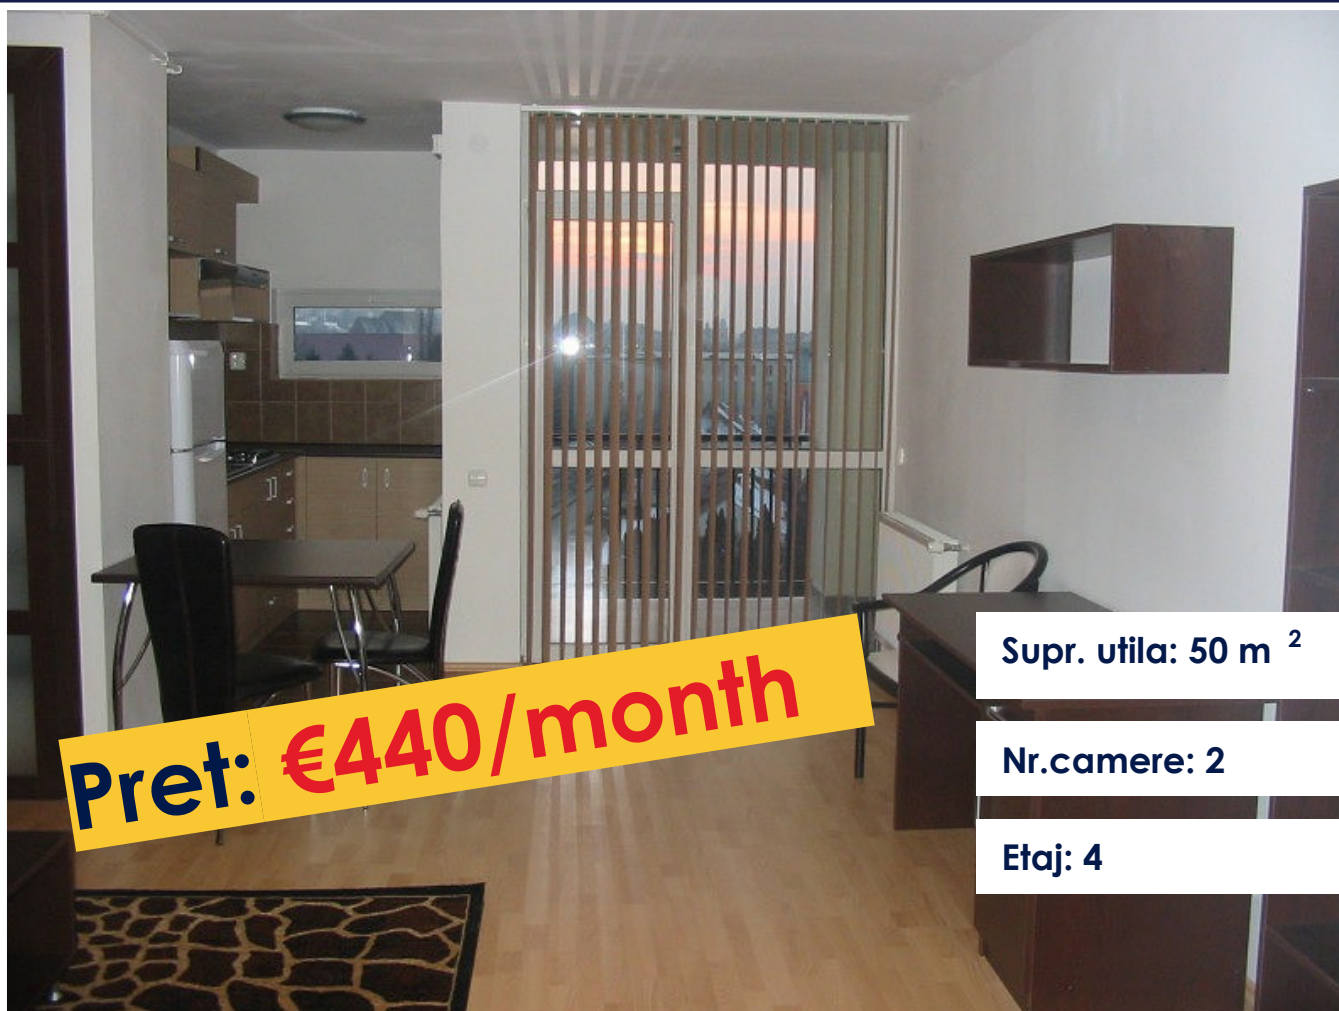

**APARTAMENT DE 2 CAMERE,  
SEMIDECOMANDAT, CENTRAL  
ID: P13887**

**DE INCHIRIAT**

**Supr. utila: 50 m<sup>2</sup>**

**Nr.camere: 2**

**Etaj: 4**

**Pret: €440/month**

**PERSOANA DE CONTACT: ADINA BOBU**

**TEL.MOBIL: 0735.785626**