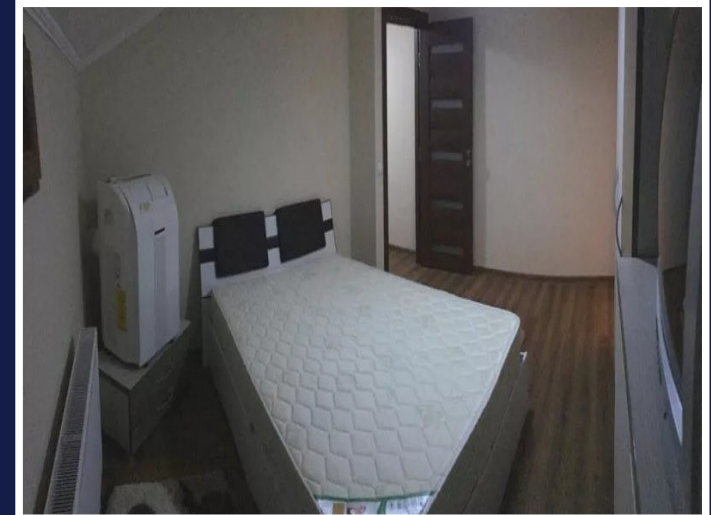

APARTAMENT DE INCHIRIAT CU 2 CAMERE IN  
CENTRU  
ID: P13690

DE INCHIRIAT

Pret: €500/month

Supr. utila: 80 m<sup>2</sup>

Nr.camere: 2

PERSOANA DE CONTACT: HANNA HOROVITZ

TEL.MOBIL: 0737.040016

EMAIL: [office@weltimobiliare.ro](mailto:office@weltimobiliare.ro)