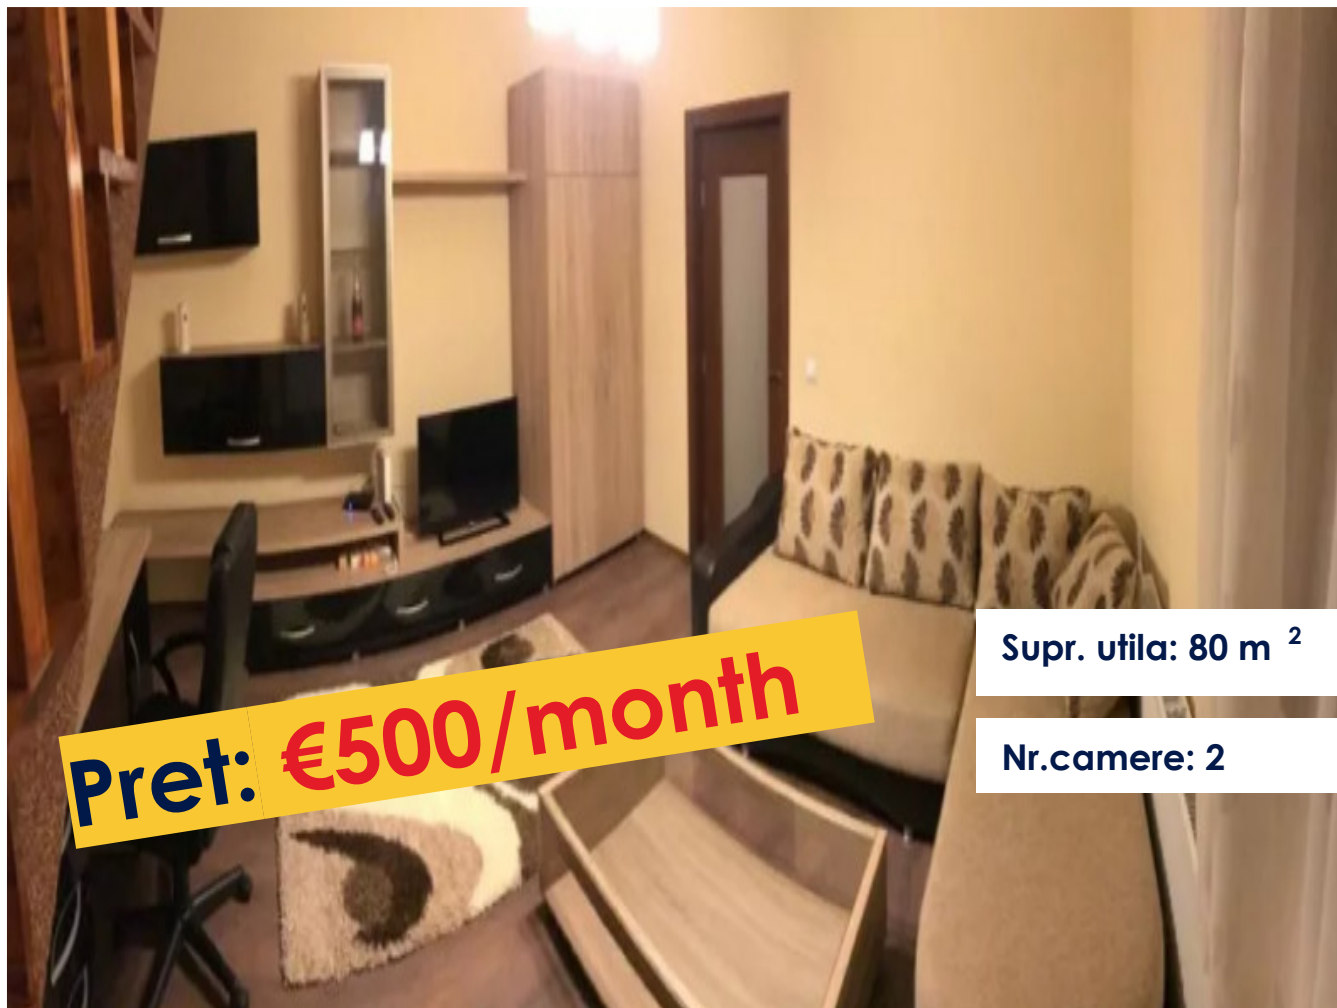

APARTAMENT DE INCHIRIAT CU 2 CAMERE IN  
CENTRU  
ID: P13690

DE INCHIRIAT

Pret: €500/month

Supr. utila: 80 m<sup>2</sup>

Nr.camere: 2

PERSOANA DE CONTACT: HANNA HOROVITZ

TEL.MOBIL: 0737.040016

EMAIL: [office@weltimobiliare.ro](mailto:office@weltimobiliare.ro)