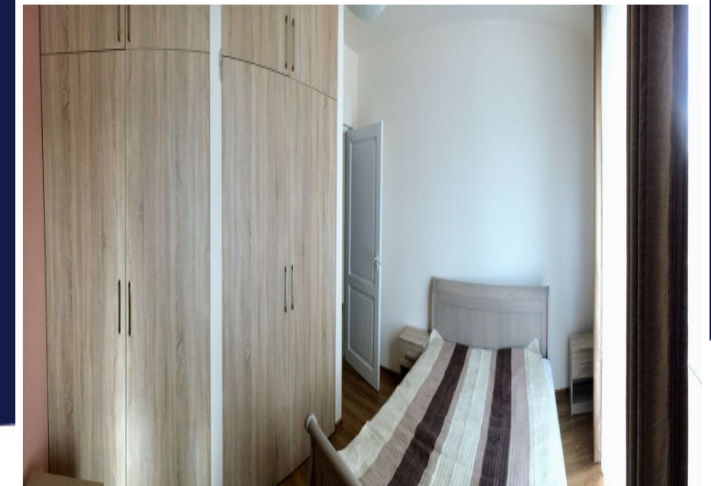

APARTAMENT 2 CAMERE IN PLATINIA
ID: P12849

DE INCHIRIAT

PERSOANA DE CONTACT: NATALIA GĂLCĂ

TEL.MOBIL: 0799.994044

EMAIL: office@weltimobiliare.ro