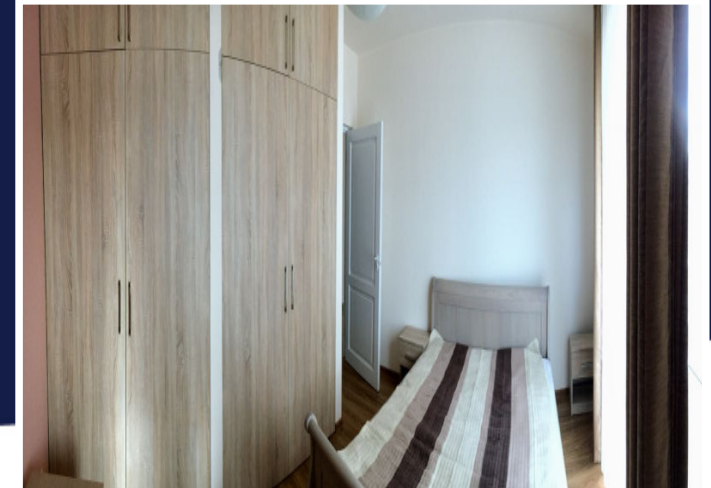

APARTAMENT DE LUX CU 2 CAMERE, ETAJ 1,  
COMPLEX PLATINIA, LANGA USAMV  
ID: P12849

DE INCHIRIAT

PERSOANA DE CONTACT: NATALIA GĂLCĂ

TEL.MOBIL: 0799.994044

EMAIL: [office@weltimobiliare.ro](mailto:office@weltimobiliare.ro)