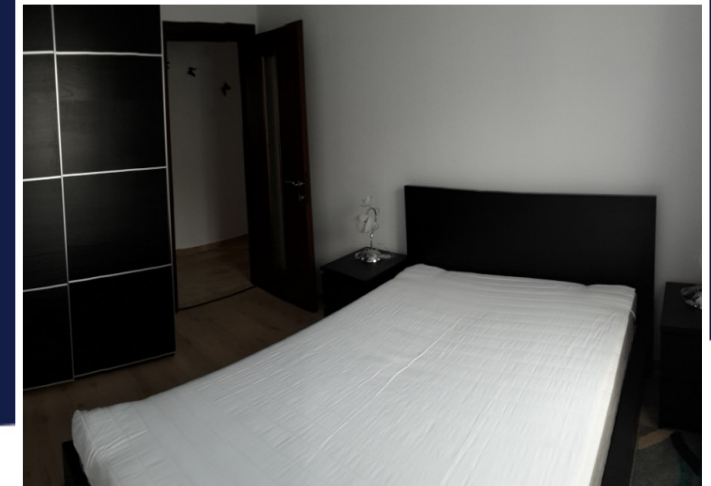

APARTAMENT DE INCHIRIAT CU 2 CAMERE  
DECOMANDATE, ULTRACENTRAL  
ID: P12473

DE INCHIRIAT

PERSOANA DE CONTACT: SECRETARIAT WELT IMOBILIARE  
TEL.MOBIL: 0756223366  
EMAIL: [office@weltimobiliare.ro](mailto:office@weltimobiliare.ro)