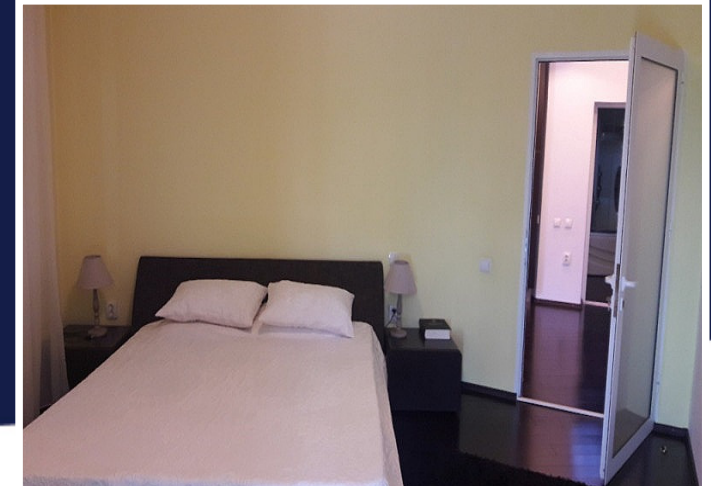

**INCHIRIERE APARTAMENT 2 CAMERE, 55 MP,  
MOBILAT SI UTILAT, CENTRU  
ID: P12279**

**DE INCHIRIAT**

Supr. utila: 42 m<sup>2</sup>

Nr.camere: 2

Etaj: 1/4

**Pret: €500/month**

**PERSOANA DE CONTACT: ANTONIO PĂTRUNJEL**