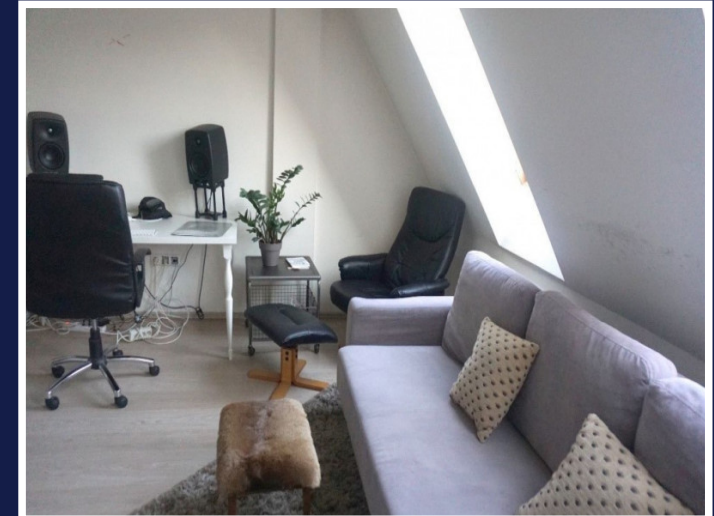

APARTAMENT MODERN, 2 CAMERE
DECOMANDATE CU PARCARE IN CURTE
COMUNA, ZONA HOREA

DE INCHIRIAT

ID: PT0104

Pret: €529 / month

Supr. utila: 64 m²

Nr.camere: 2

Etaj: 4/3

PERSOANA DE CONTACT: ADA CARABA