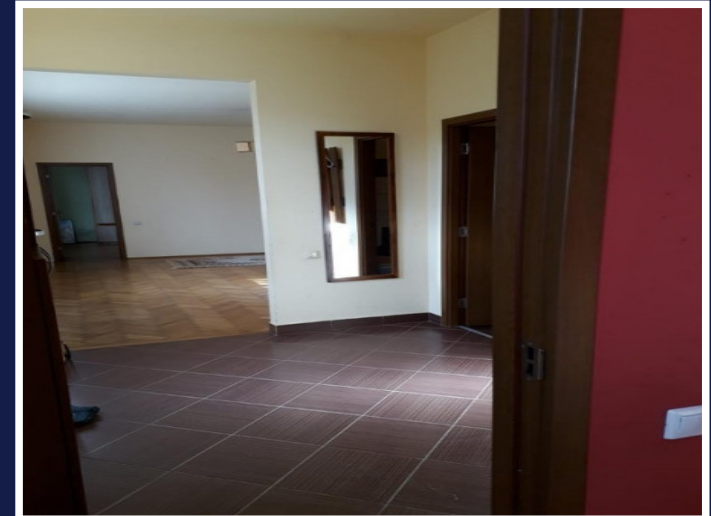

APARTAMENT LA CASA, 2 CAMERE, CURTE
COMUNA, ZONA SEMICENTRALA
ID: P9321

DE INCHIRIAT

PERSOANA DE CONTACT:
TELEFON: 0264.597584
EMAIL: office@weltimobiliare.ro