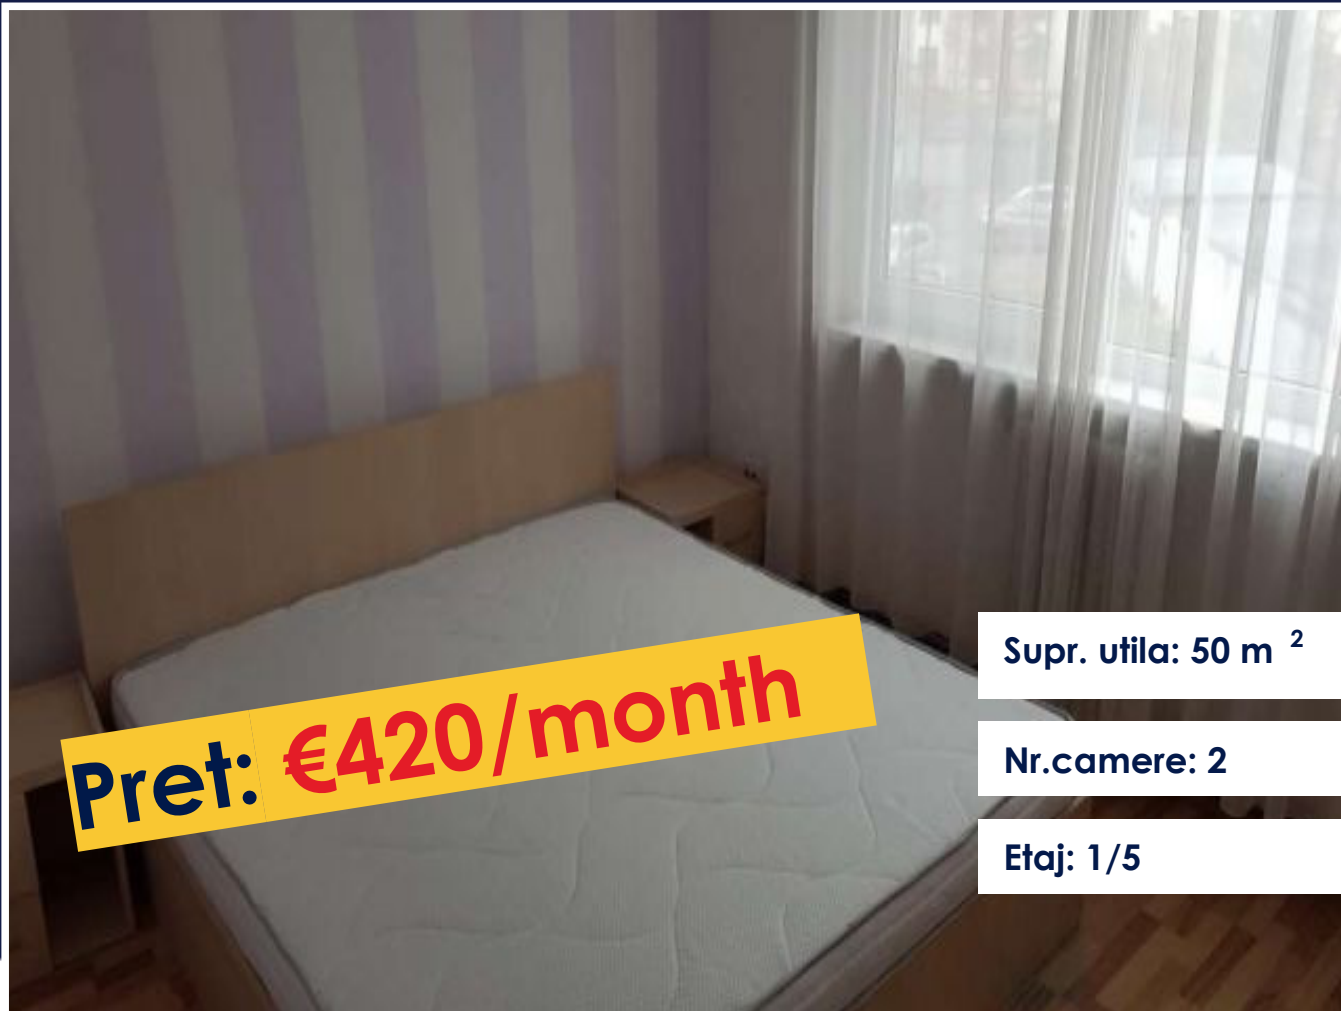

APARTAMENT DE INCHIRIAT 2 CAMERE,
SEMIDECOMANDAT IN PIATA MIHAI VITEAZUL
ID: P8099

DE INCHIRIAT

Pret: €420/month

Supr. utila: 50 m²

Nr.camere: 2

Etaj: 1/5

PERSOANA DE CONTACT: NATALIA GILC

TEL.MOBIL: 0799.994044