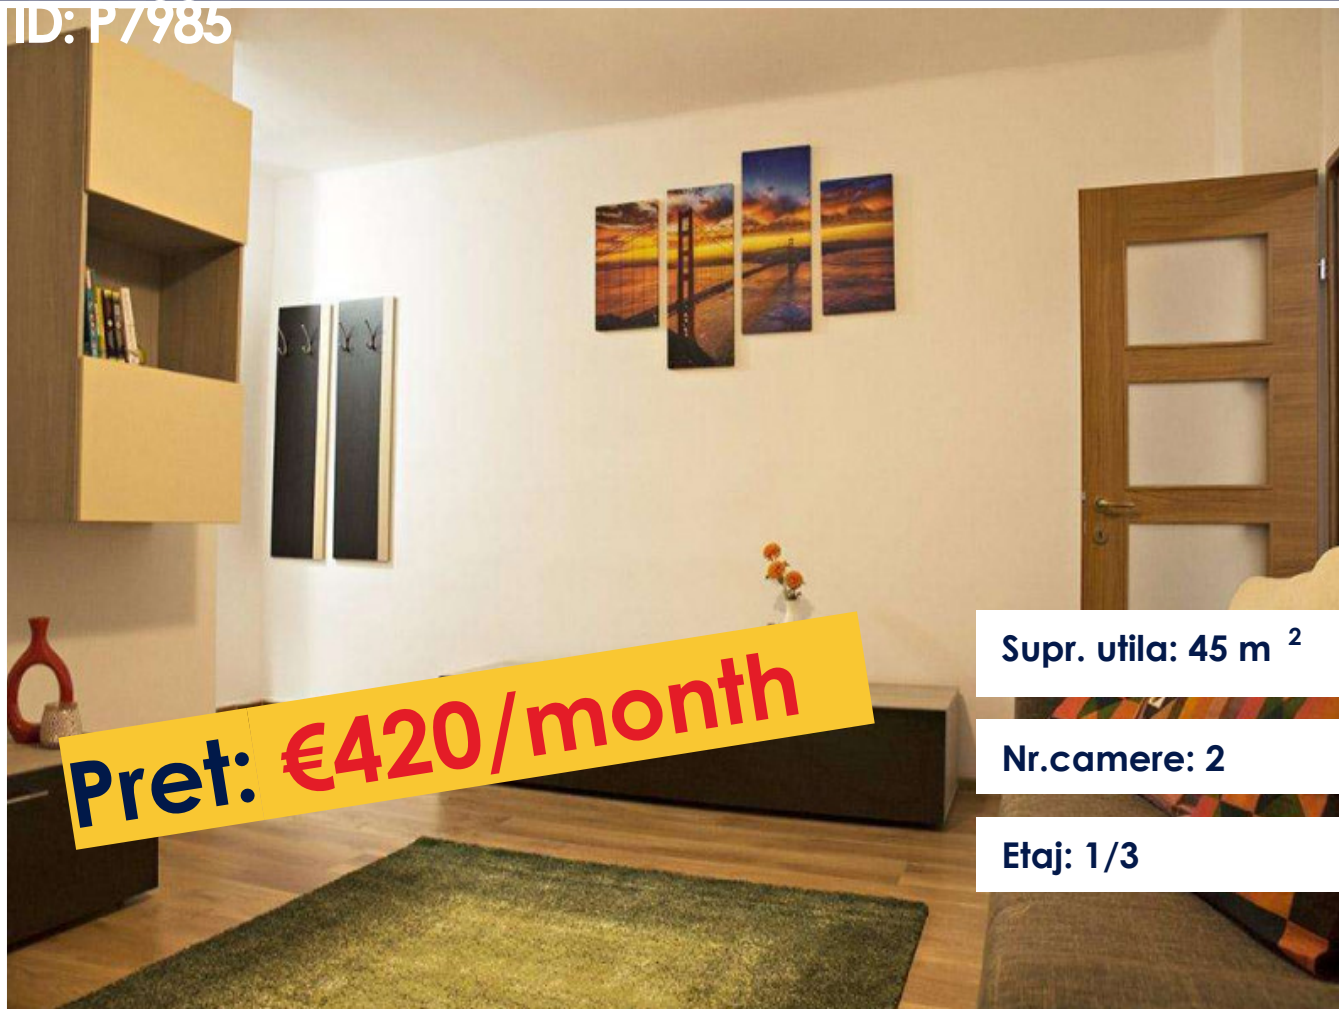

**INCHIRIERE APARTAMENT 2 CAMERE
SEMIDECOMANDATE, ZONA HOREA, LOC DE
PARCARE**

DE INCHIRIAT

ID: P7985

Pret: €420/month

Supr. utila: 45 m²

Nr.camere: 2

Etaj: 1/3

PERSOANA DE CONTACT: