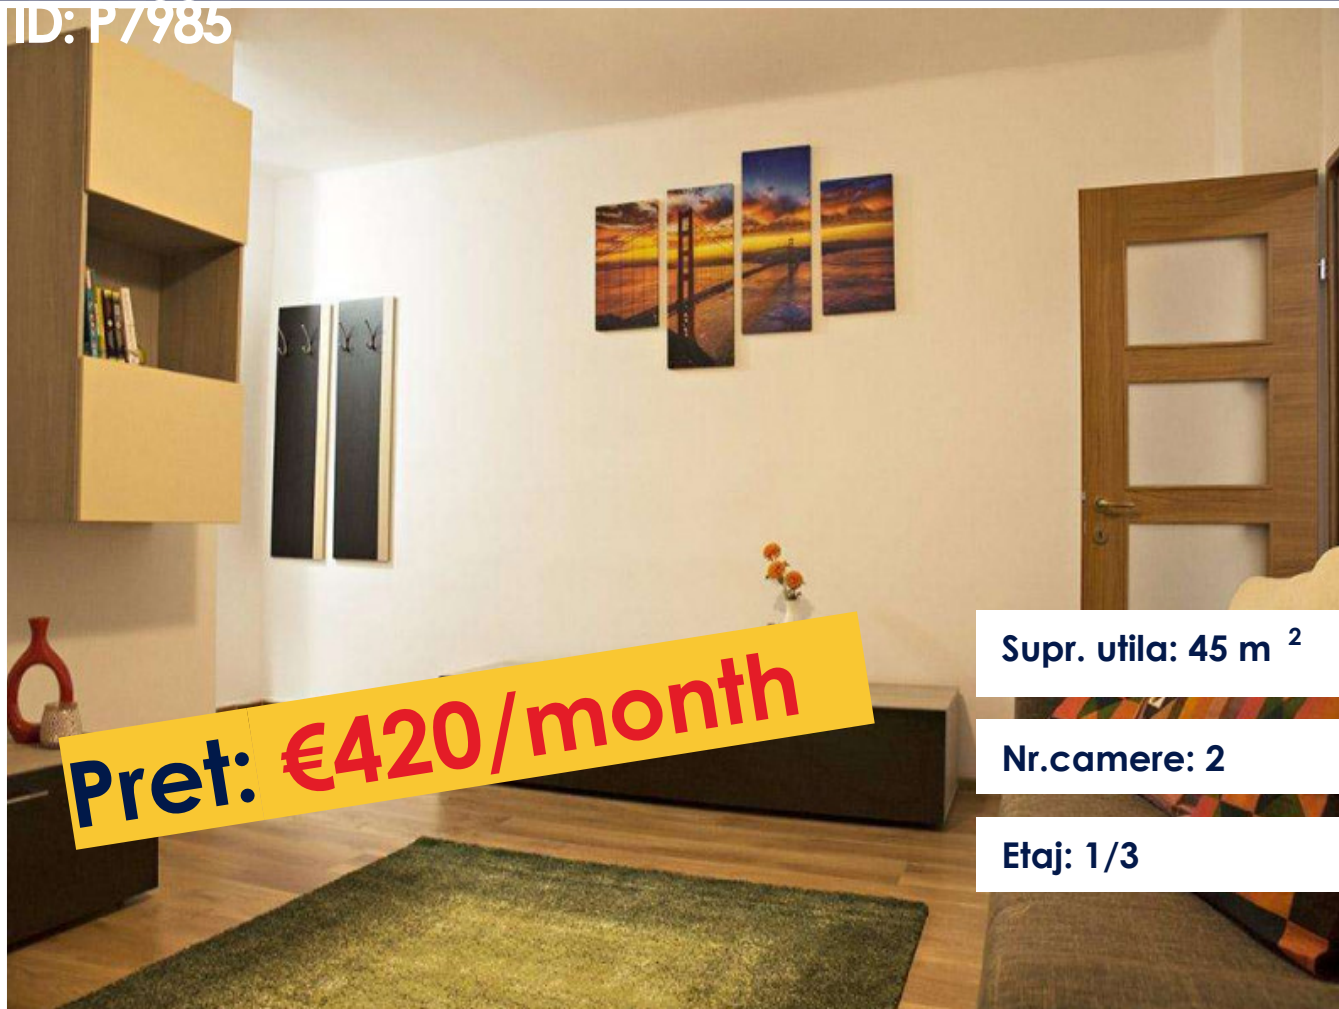

**INCHIRIERE APARTAMENT 2 CAMERE  
SEMIDECOMANDATE, ZONA HOREA, LOC DE  
PARCARE**

**DE INCHIRIAT**

ID: P7985

**Pret: €420/month**

Supr. utila: 45 m<sup>2</sup>

Nr.camere: 2

Etaj: 1/3

**PERSOANA DE CONTACT:**