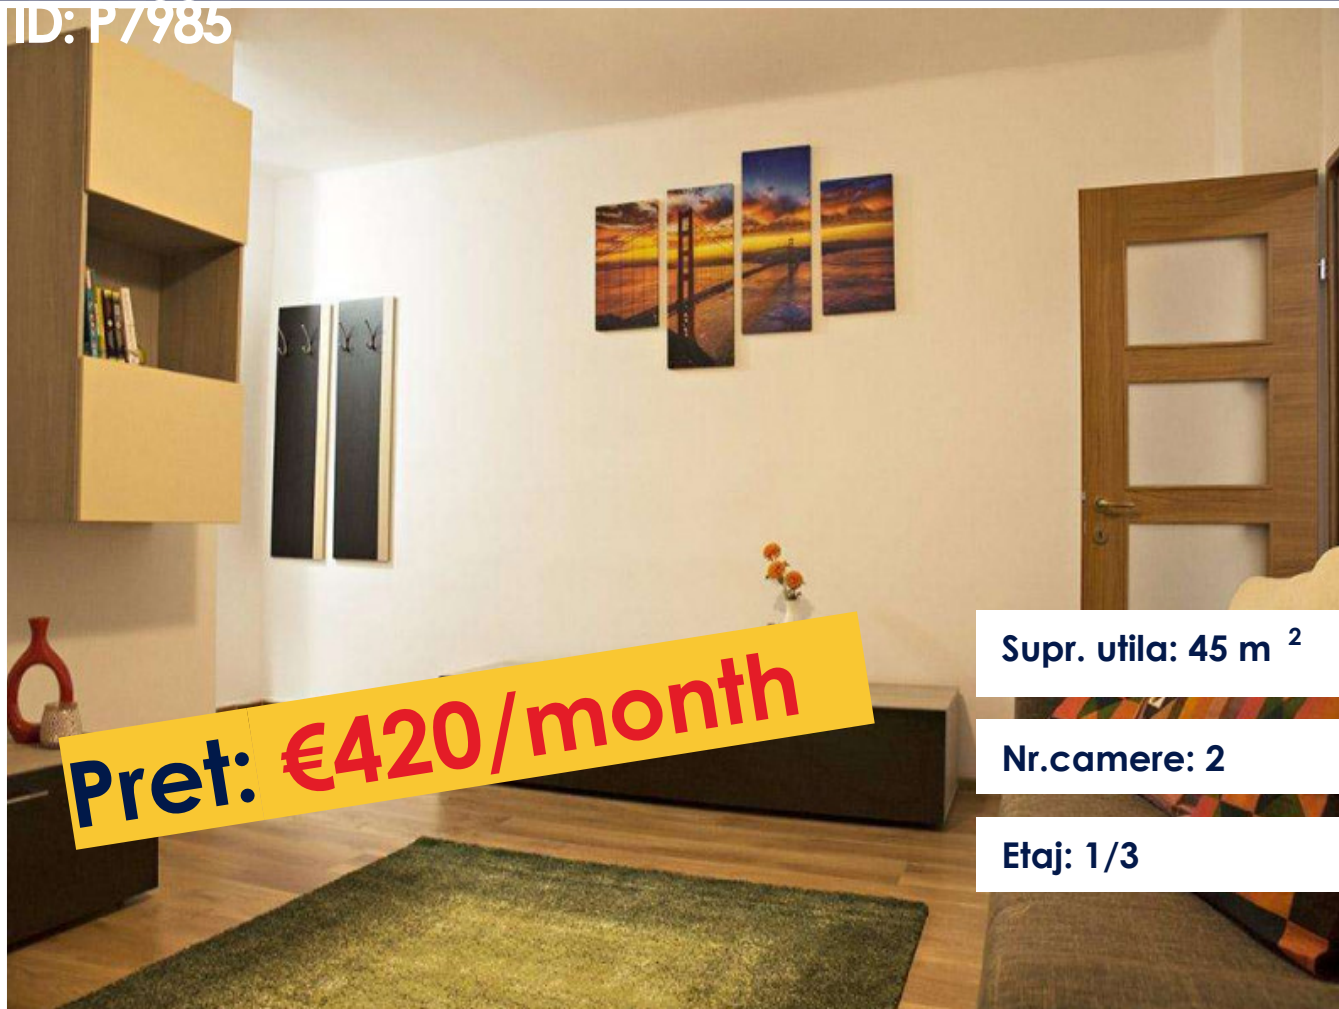

**INCHIRIERE APARTAMENT 2 CAMERE
SEMIDECOMANDATE, ZONA HOREA, LOC DE
PARCARE**

DE INCHIRIAT

ID: P7985

Pret: €420/month

Supr. utila: 45 m²

Nr.camere: 2

Etaj: 1/3

PERSOANA DE CONTACT: MARIA TODEA