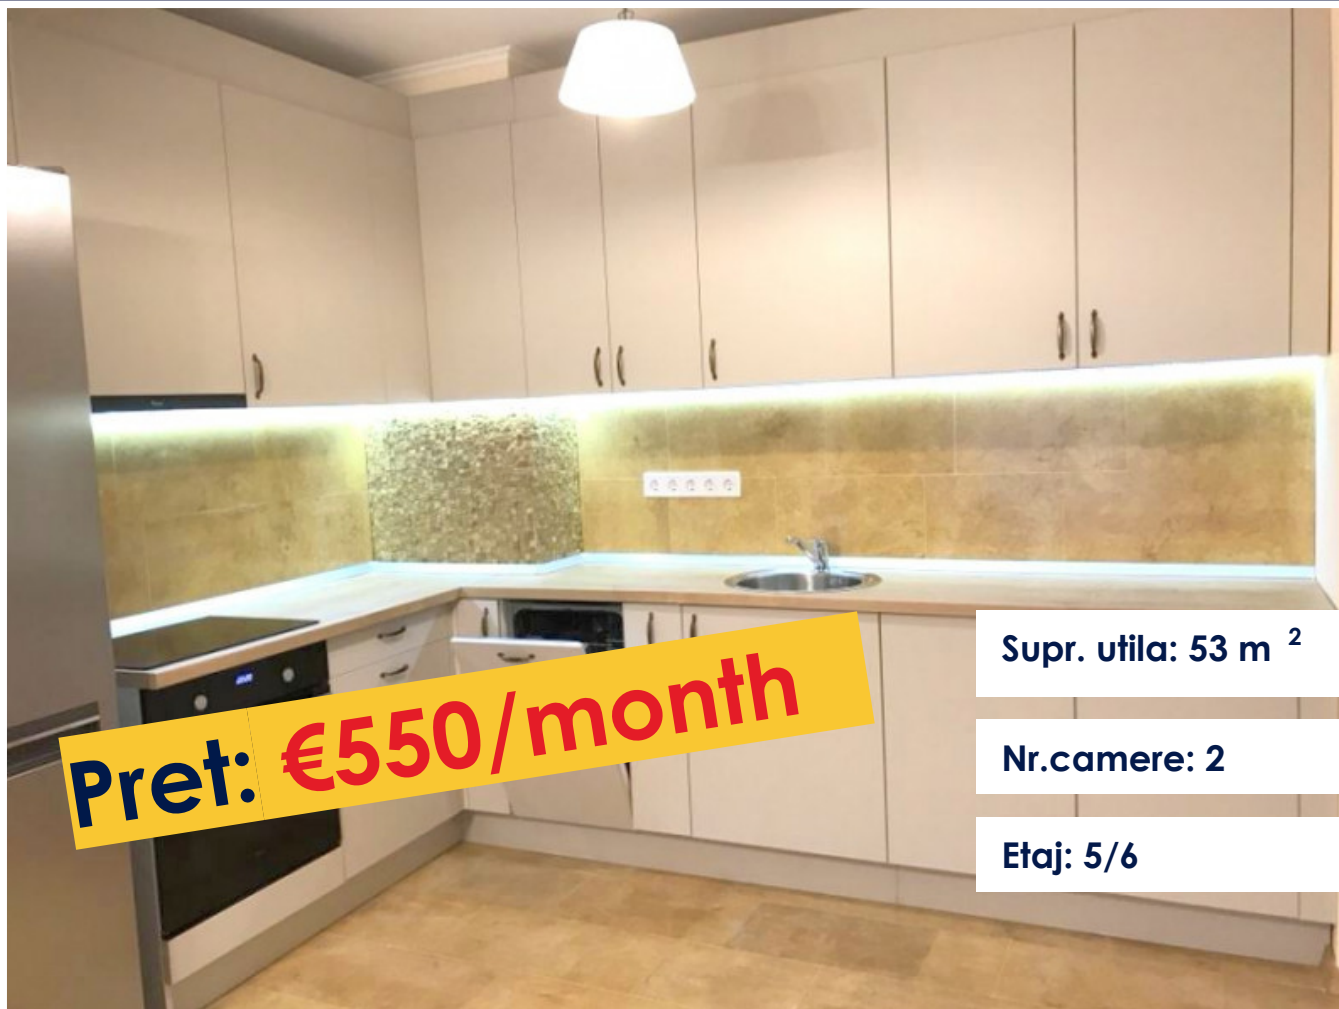

**INCHIRIERE APARTAMENT 2 CAMERE,
ANSAMBLUL PLATINIA SHOPPING CETER
ID: P7398**

DE INCHIRIAT

Supr. utila: 53 m²

Nr.camere: 2

Etaj: 5/6

PERSOANA DE CONTACT: DANIEL RĂDUCAN

TEL.MOBIL: 0737.040013

EMAIL: office@weltimobiliare.ro