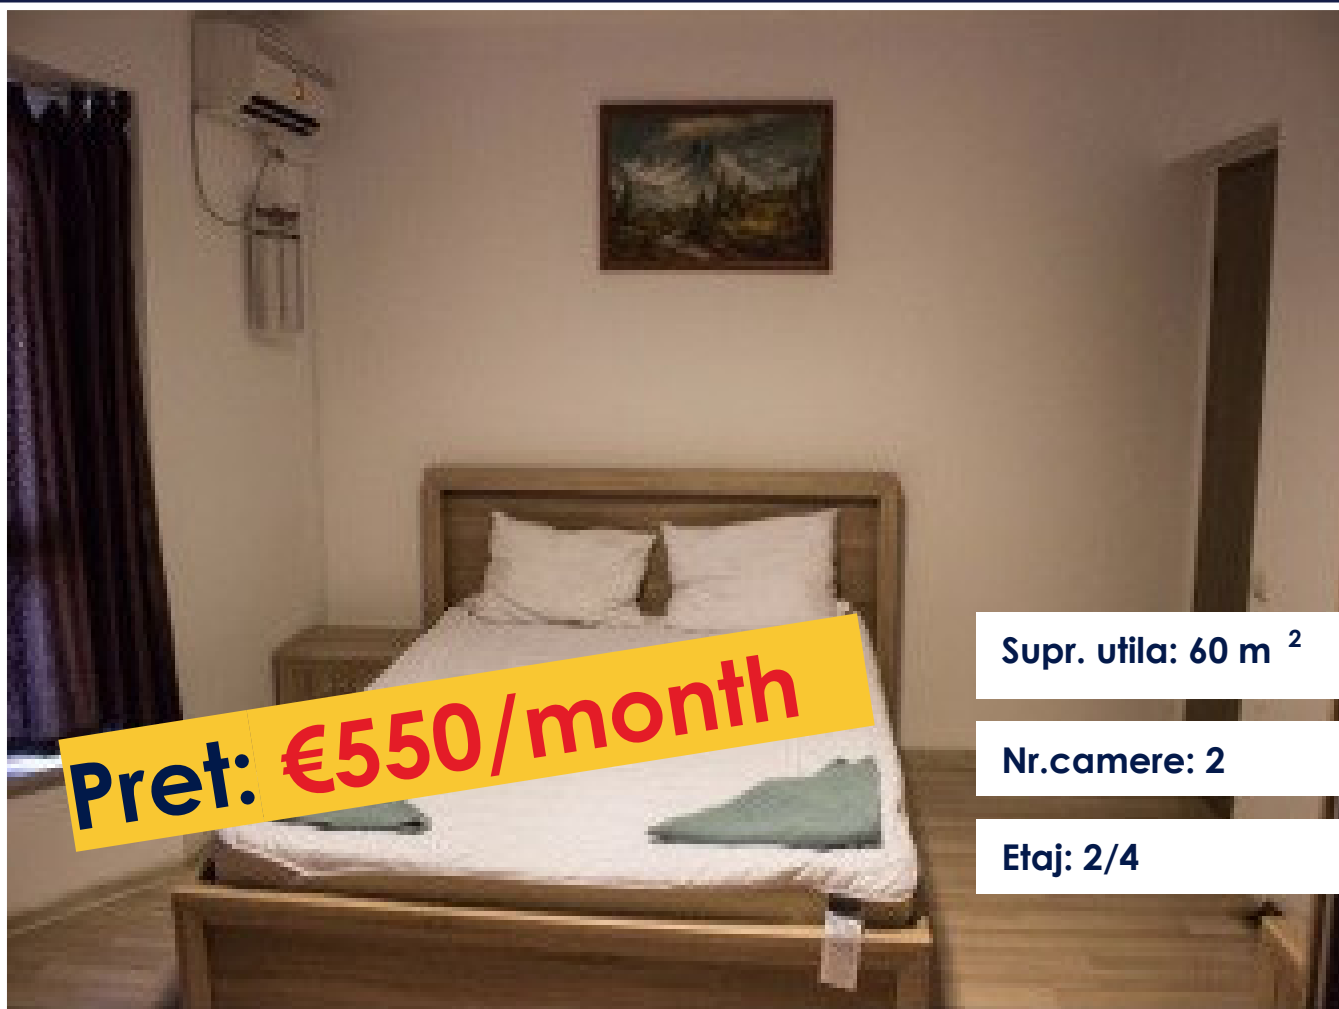

**INCHIRIERE APARTAMENT MODERN, CENTRU,
STRADA MOTILOR
ID: P7187**

DE INCHIRIAT

Supr. utila: 60 m²

Nr.camere: 2

Etaj: 2/4

PERSOANA DE CONTACT: ADINA BOBU

TEL.MOBIL: 0735.785626

EMAIL: office@weltimobiliare.ro