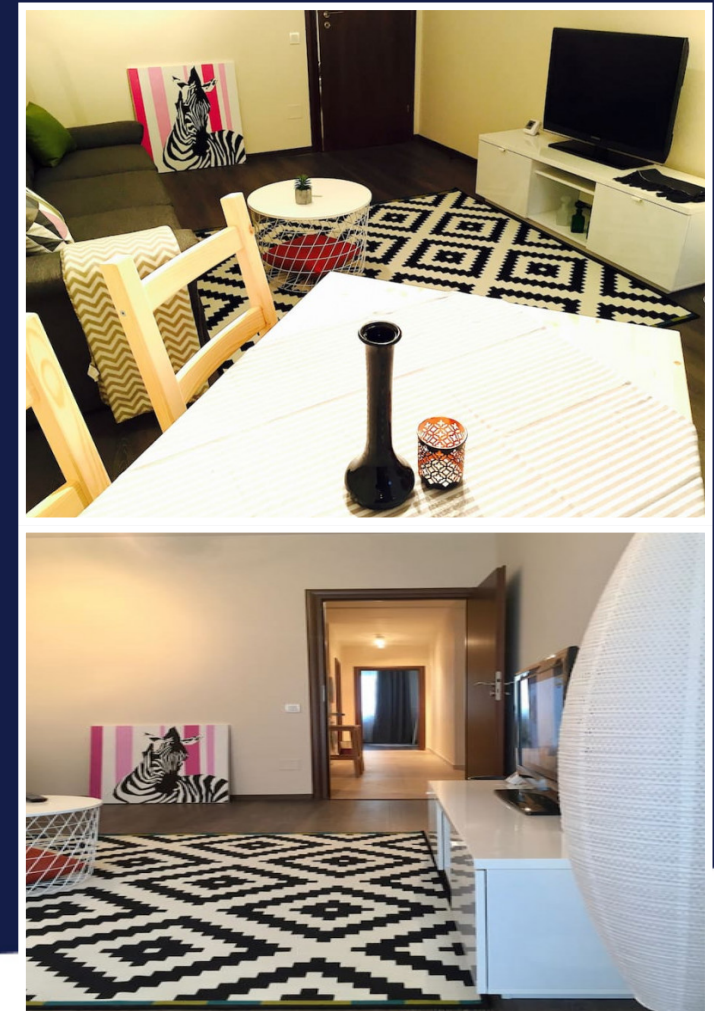

APARTAMENT MODERN SI SPATIOS IN
IMOBILUL PLATINIA CENTRU STR. CONSTANTA
ID: P6063

DE INCHIRIAT

PERSOANA DE CONTACT: CĂTĂLIN BONTE
TEL.MOBIL: 0799.994041
EMAIL: office@weltimobiliare.ro