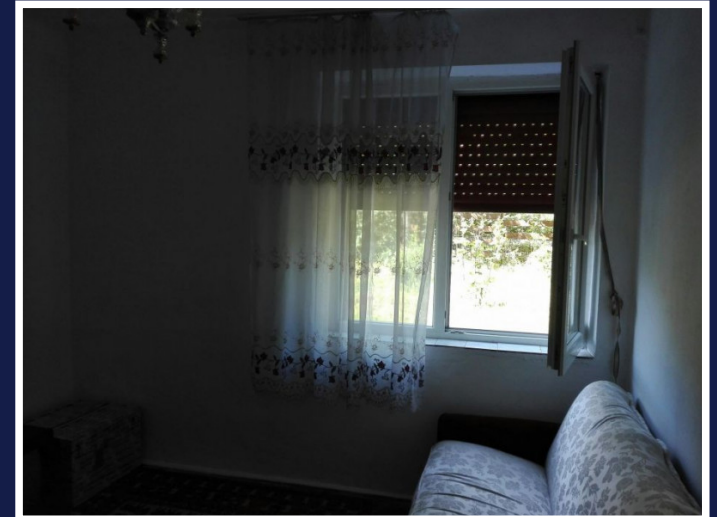

APARTAMENT LA CURTE DE INCHIRIAT, 2
CAMERE, SEMIDECOMANDAT, ZONA
SEMICENTRALA

DE INCHIRIAT

ID: P6070

Supr. utila: 44 m²

Nr.camere: 2

PERSOANA DE CONTACT: MARIANA STANCIU

TEL.MOBIL: 0799.781011

EMAIL: office@weltimobiliare.ro