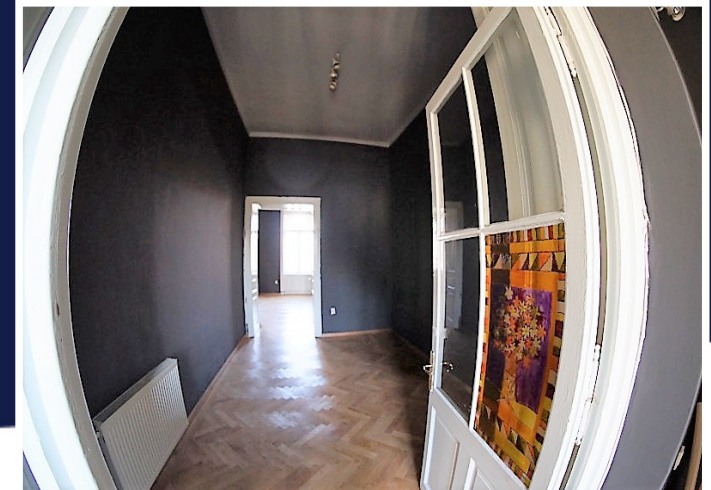

**SPATIU BIROU ULTRACENTRAL 50 MP, IDEAL
PENTRU BIROU
ID: P4108**

DE INCHIRIAT

Pret: €430/month

Supr. utila: 50 m²

Nr.camere: 2

Etaj: 1

PERSOANA DE CONTACT: ADA CARABA

TEL.MOBIL: 0799.994046