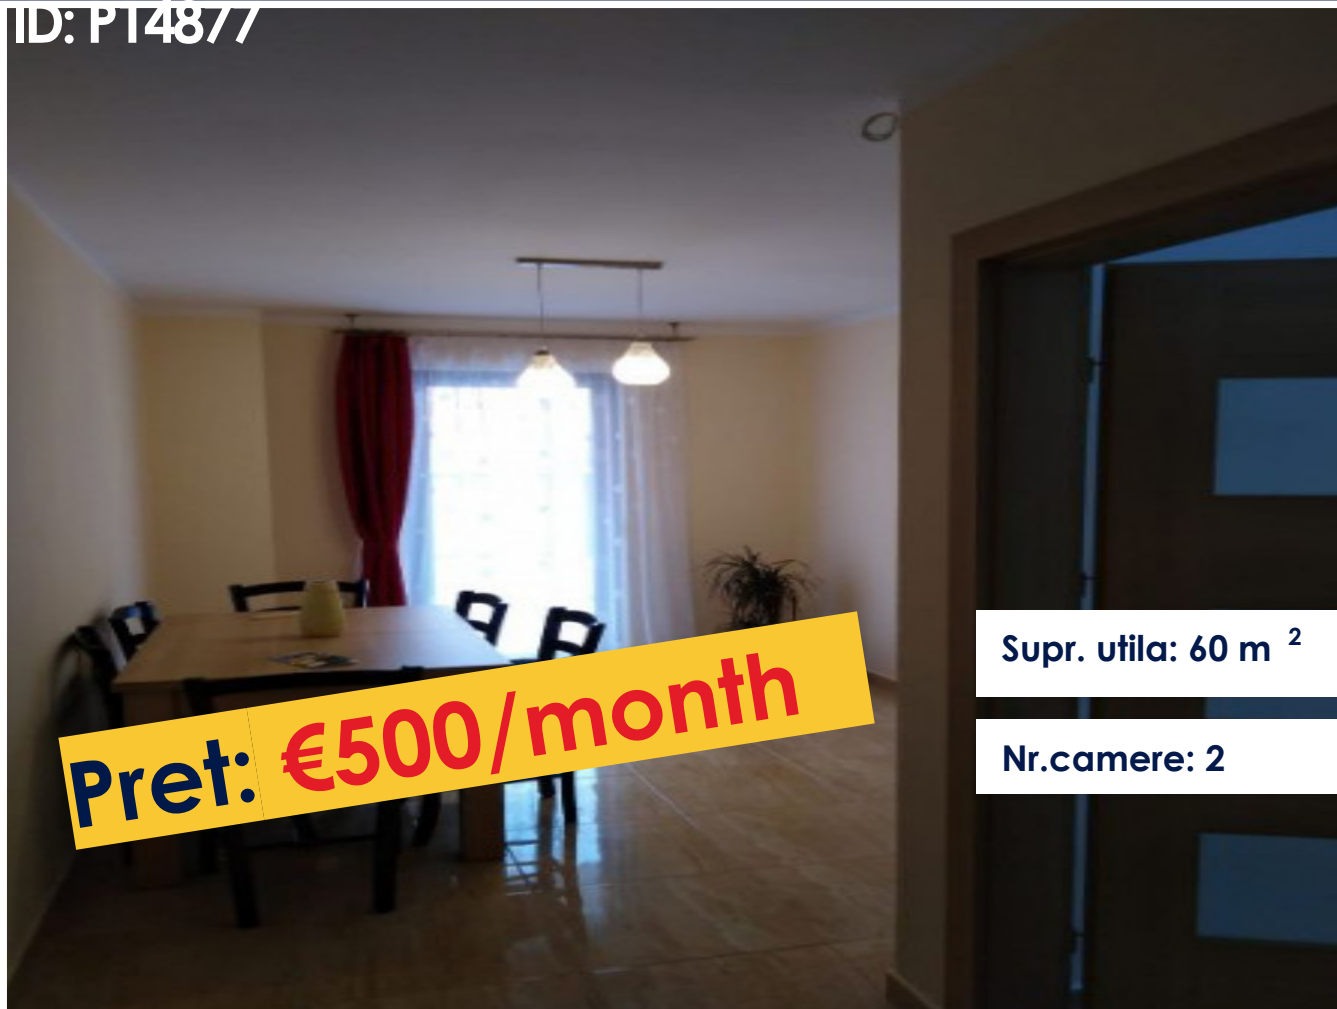

CHIRIE APARTAMENT IN BUNA ZIUA, ZONA
FAMILY RESIDENCE, PARCARE SUBTERANA
INCLUSA

DE INCHIRIAT

ID: PT4877

Supr. utila: 60 m²

Nr.camere: 2

Pret: €500/month

PERSOANA DE CONTACT: TUDOR COTARLEA

TEL.MOBIL: 0751.073967