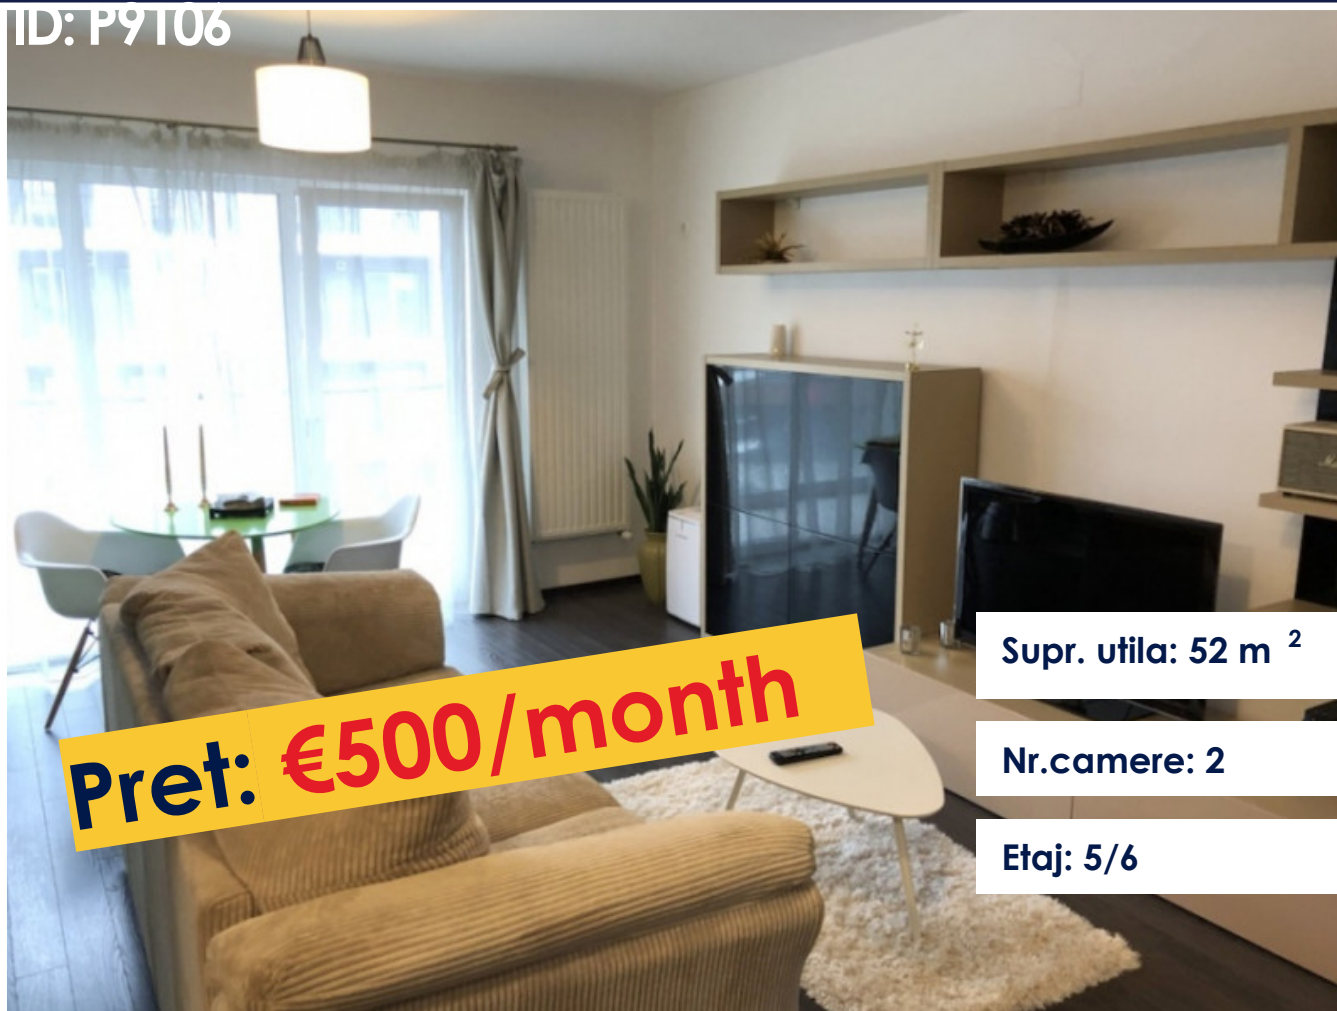

**INCHIRIERE APARTAMENT 2 CAMERE,
PARCARE, CARTIER BUNA ZIUA, SOPHIA
RESIDENCE**

DE INCHIRIAT

ID: P9T06

Pret: €500/month

Supr. utila: 52 m²

Nr.camere: 2

Etaj: 5/6

PERSOANA DE CONTACT: DANIEL RUDUCAN