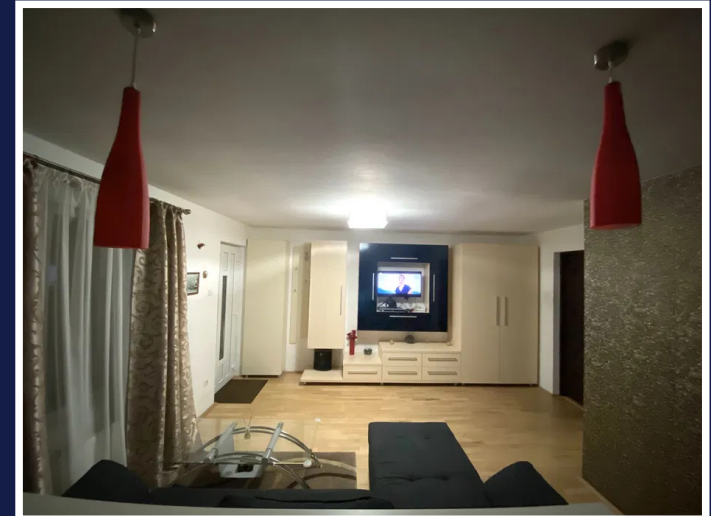

APARTAMENT DE 2 CAMERE LA VILA,
SEMIDECOMANDAT, CHELTUIELI
INCLUSE, ZONA BULGARIA

DE INCHIRIAT

ID: P45476

Supr. utila: 40 m²

Nr.camere: 2

Etaj: 1/1

Pret: €500/month

PERSOANA DE CONTACT: WELT IMOBILIARE