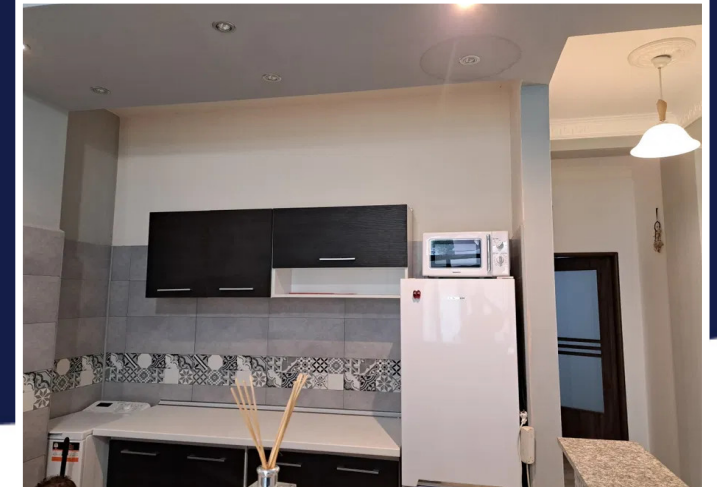

**APARTAMENT CU 2 CAMERE, CU TERASA
GENEROASA, IN GHEORGHENI
ID: P43538**

DE INCHIRIAT

PERSOANA DE CONTACT: PAULA ROBU
TEL.MOBIL: 0771441432
EMAIL: office@weltimobiliare.ro