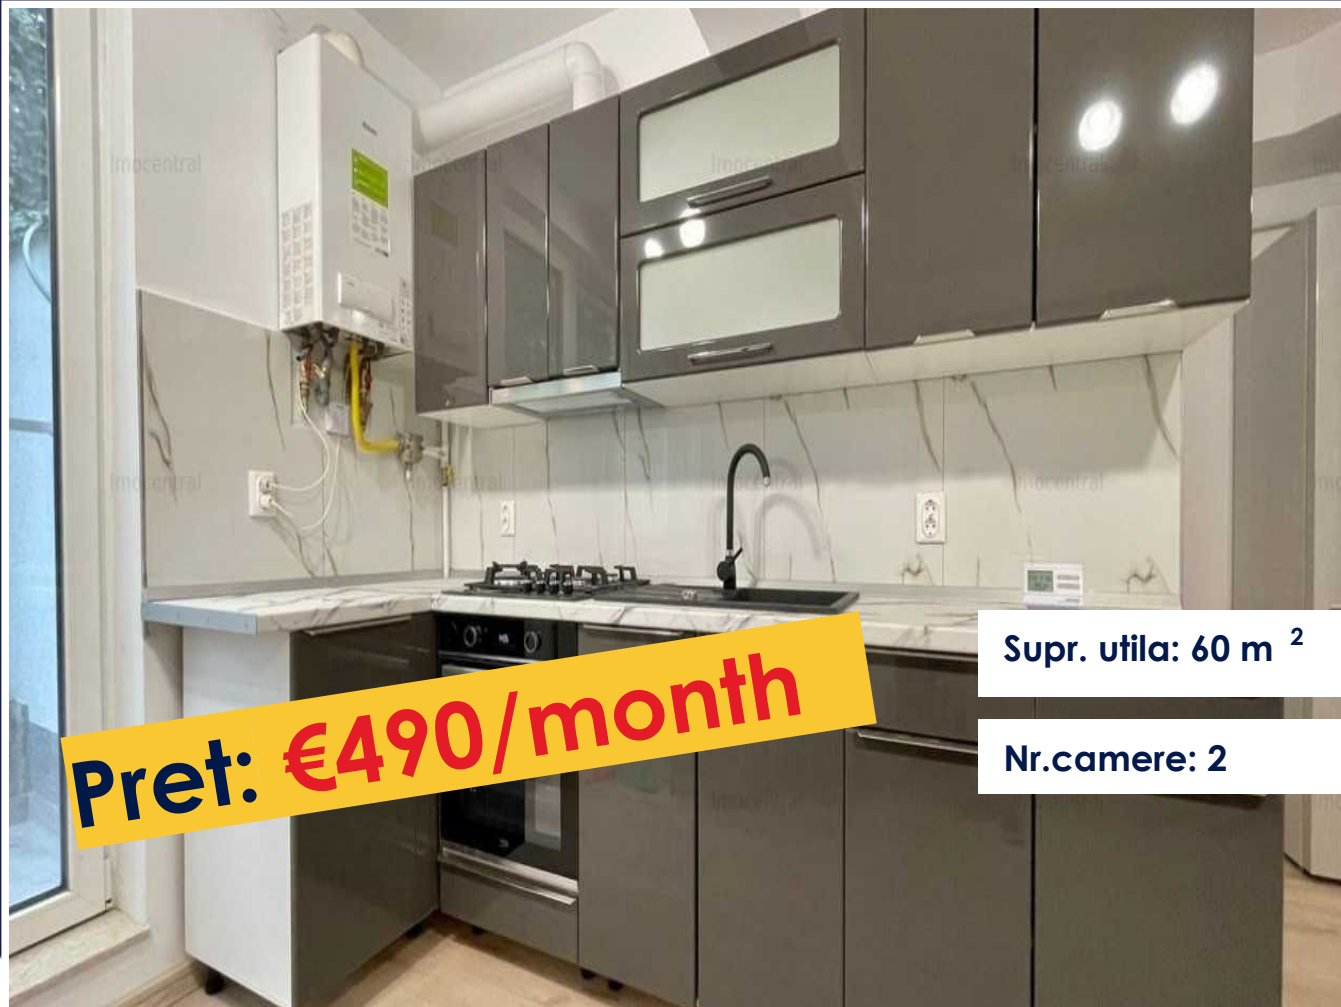

**APARTAMENT MODERN CU 2 CAMERE,
TERASA GENEROASA, ZONA SIGMA
ID: P54083**

DE INCHIRIAT

Pret: €490/month

Supr. utila: 60 m²

Nr.camere: 2

PERSOANA DE CONTACT: PATRICIA TRIFA
TEL.MOBIL: 0737.040014
EMAIL: office@weltimobiliare.ro