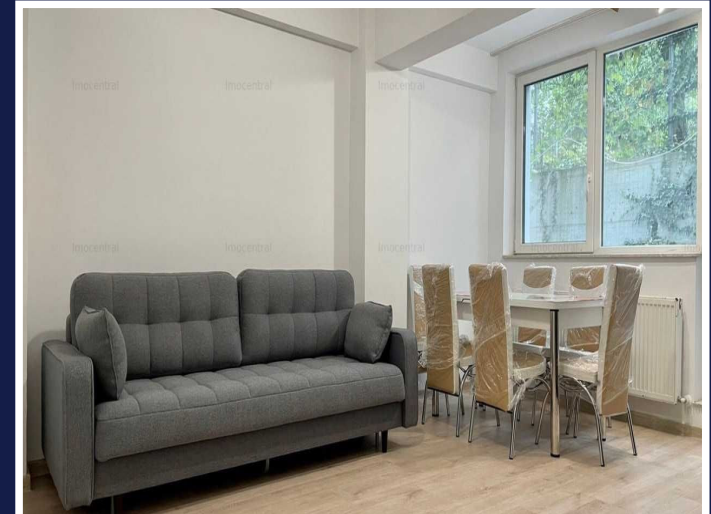

**APARTAMENT MODERN CU 2 CAMERE,
TERASA GENEROASA, ZONA SIGMA
ID: P54083**

DE INCHIRIAT

Pret: €490/month

Supr. utila: 60 m²

Nr.camere: 2

PERSOANA DE CONTACT: PATRICIA TRIFA
TEL.MOBIL: 0737.040014
EMAIL: office@weltimobiliare.ro