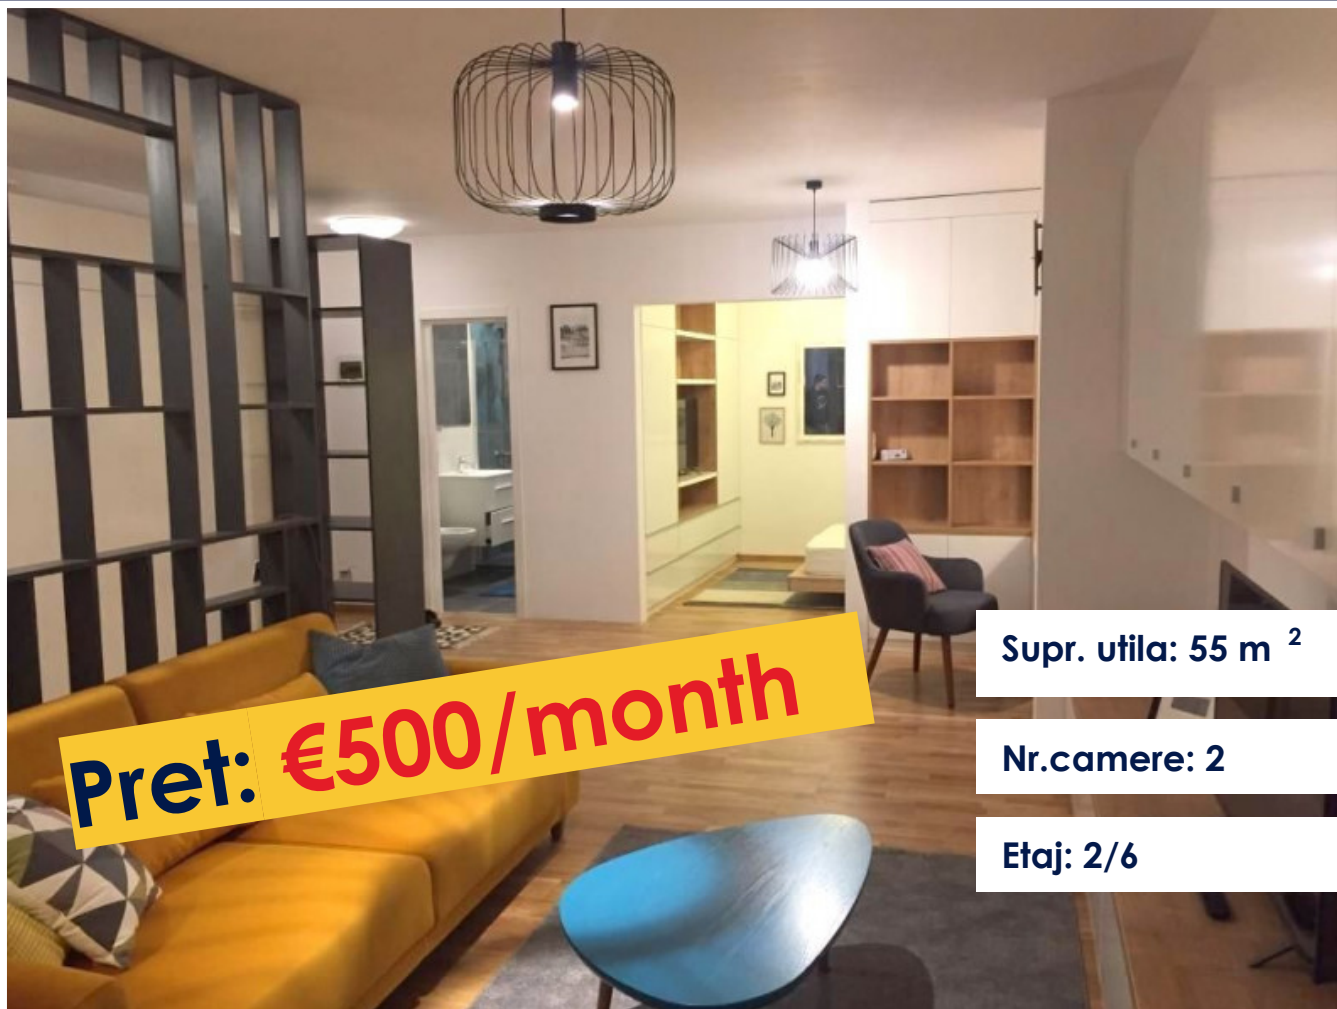

**INCHIRIERE APARTAMENT 2 CAMERE, IMOBIL
NOU, CARTIER ANDREI MURESANU SUD
ID: P4620**

DE INCHIRIAT

PERSOANA DE CONTACT: SECRETARIAT WELT IMOBILIARE

TEL.MOBIL: 0756223366

EMAIL: office@weltimobiliare.ro