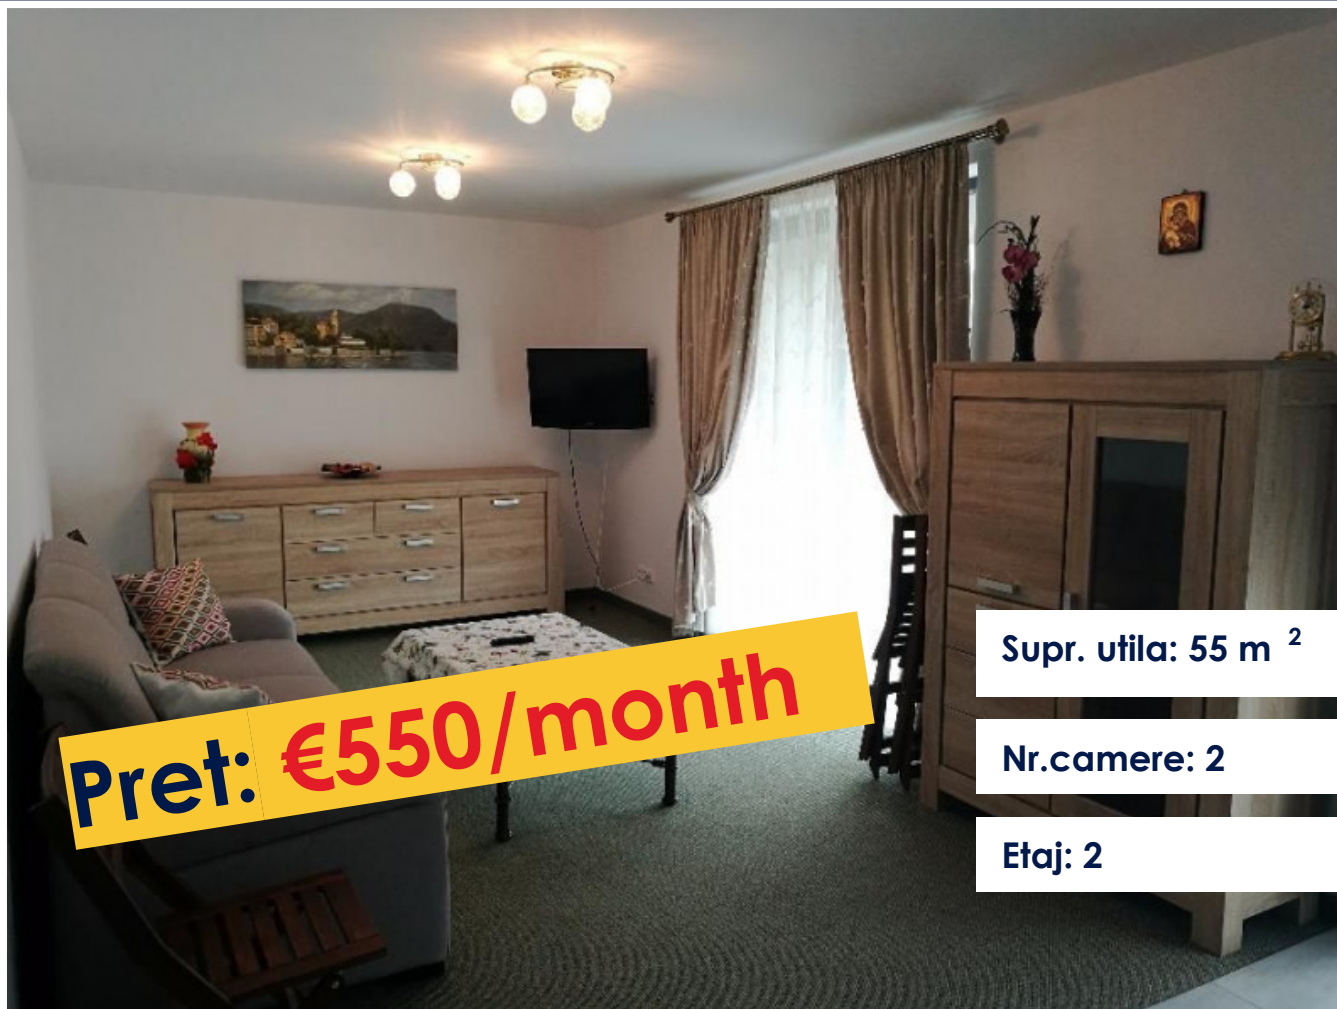

DE INCHIRIAT APARTAMENT CU 2 CAMERE IN
ANDREI MURESEANU
ID: P6350

DE INCHIRIAT

PERSOANA DE CONTACT: SECRETARIAT WELT IMOBILIARE
TEL.MOBIL: 0756223366
EMAIL: office@weltimobiliare.ro