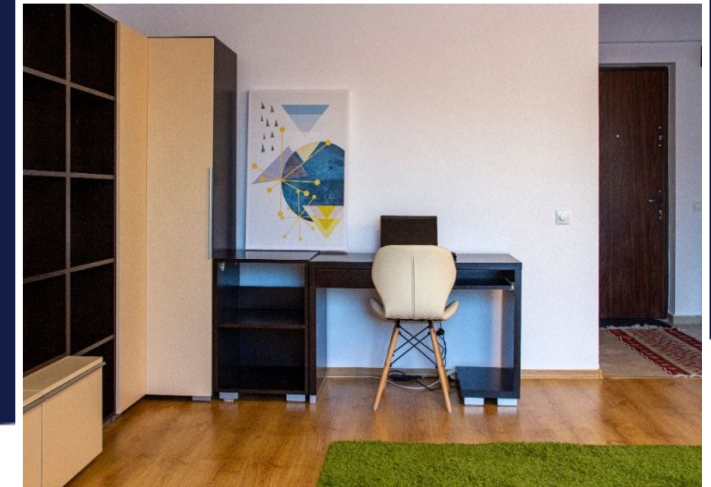

APARTAMENT 2 CAMERE, 65 MP, UTILAT SI  
MOBILAT MODERN, CARTIER ANDREI  
MURESANU

DE INCHIRIAT

ID: PT4963

Pret: €450/month

Supr. utila: 65 m<sup>2</sup>

Nr.camere: 2

Etaj: 2/3

PERSOANA DE CONTACT: SECRETARIAT WELT IMOBILIARE