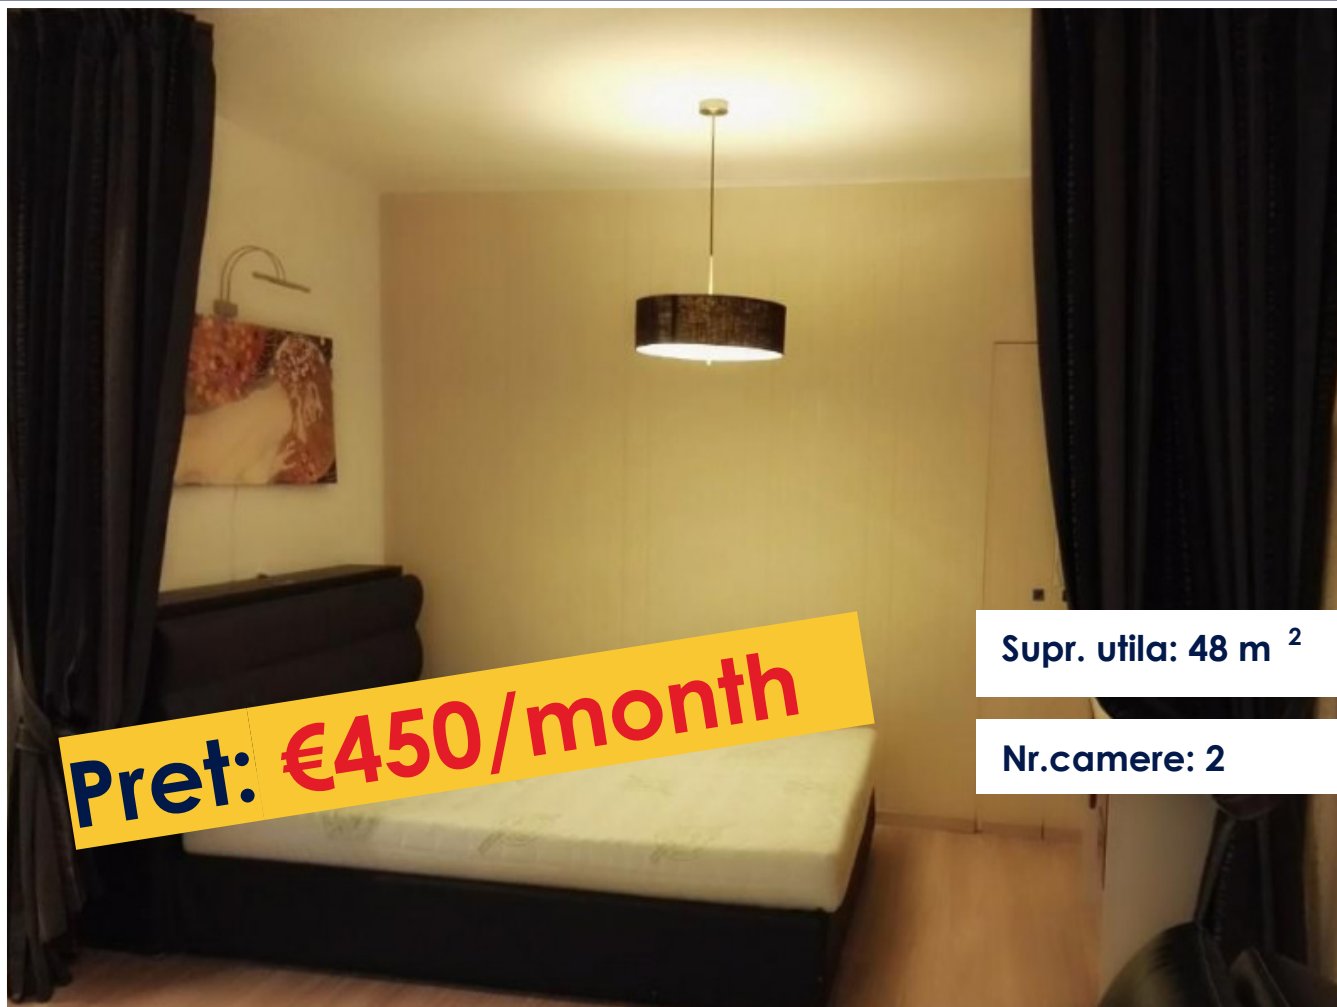

**INCHIRIERE APARTAMENT 2 CAMERE,
CARTIER ANDREI MURESANU
ID: P6739**

DE INCHIRIAT

Pret: €450/month

Supr. utila: 48 m²

Nr.camere: 2

PERSOANA DE CONTACT: SERGIU UNGUREAN

TEL.MOBIL: 0733.839001

EMAIL: office@weltimobiliare.ro