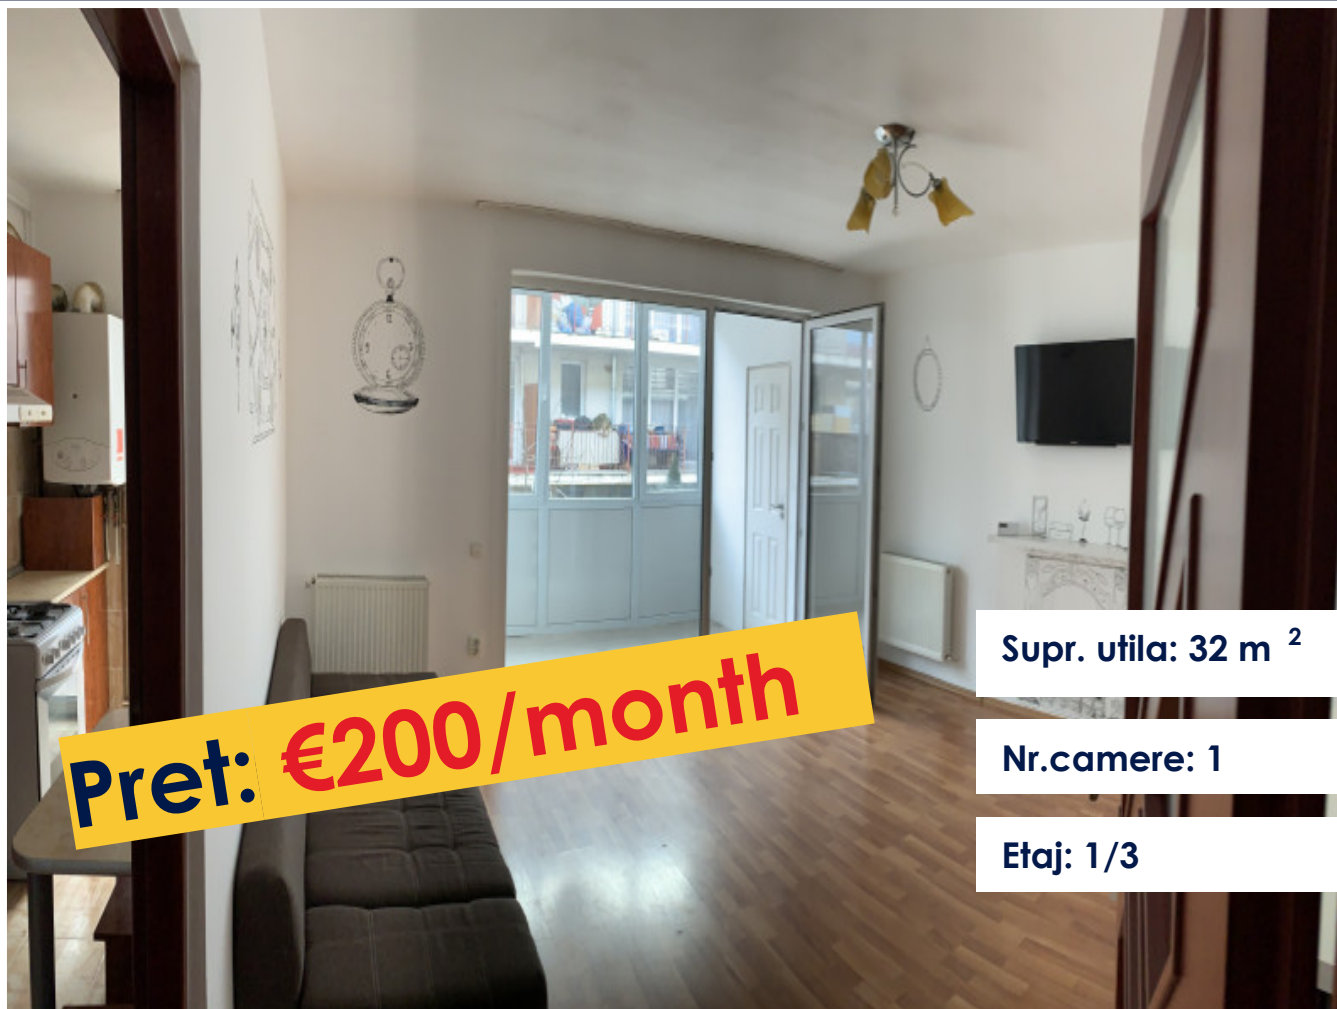

APARTAMENT 1 CAMERA, DE INCHIRIAT,
SITUAT IN FLORESTI, ZONA EROILOR
ID: P21998

DE INCHIRIAT

Supr. utila: 32 m²

Nr.camere: 1

Etaj: 1/3

PERSOANA DE CONTACT: WELT IMOBILIARE

TEL.MOBIL: 0756223366

EMAIL: office@weltimobiliare.ro