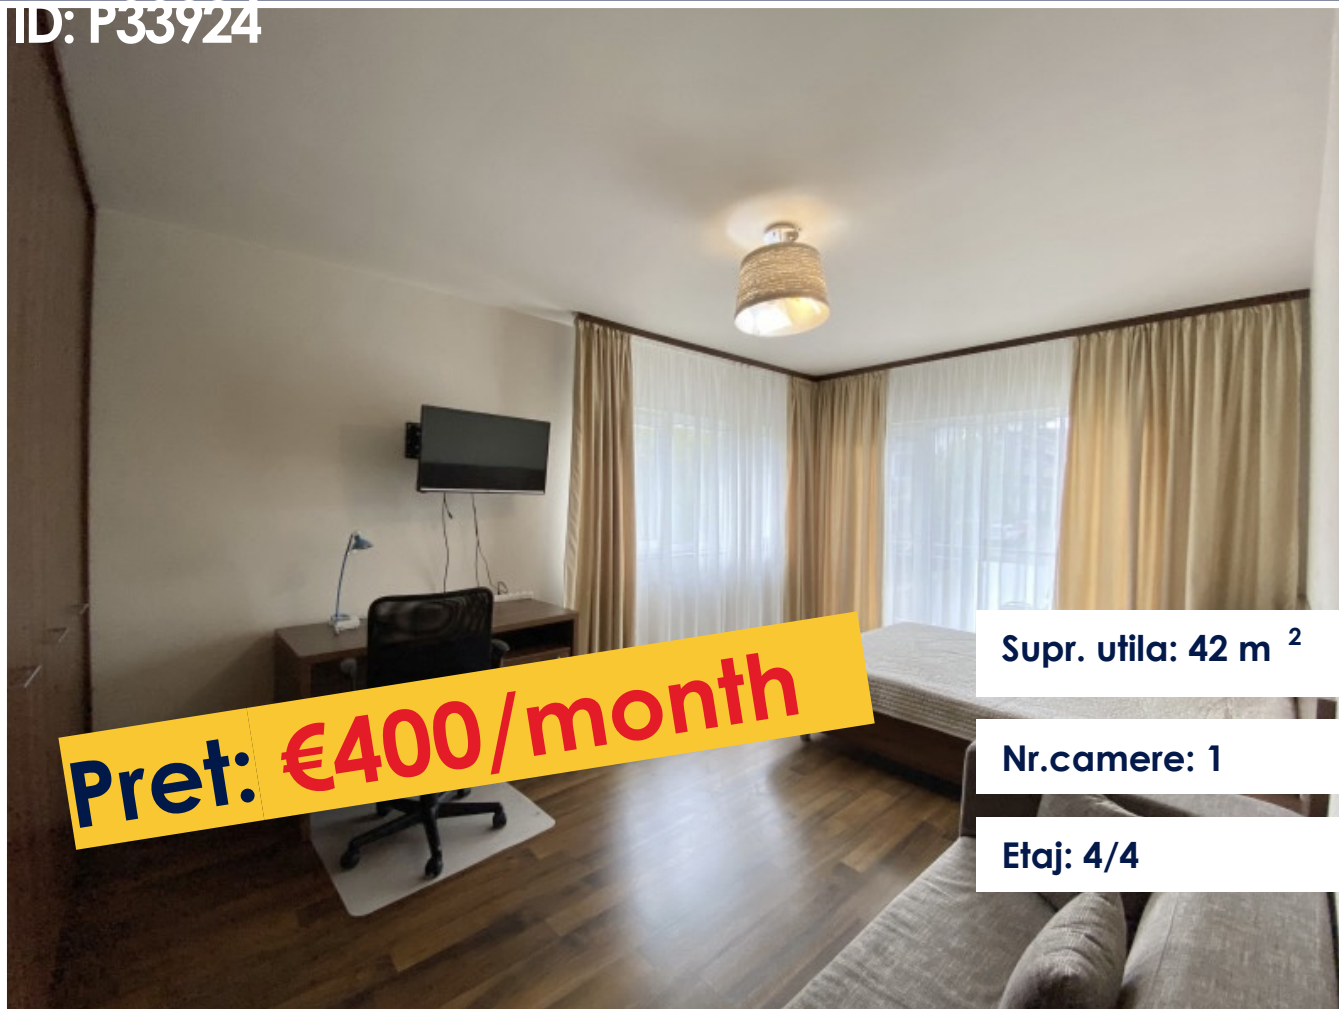

INCHIRIERE APARTAMENT CU 1 CAMERA,
CARTIER ZORILOR, IMOBIL NOU, ZONA
RECUPERARE

DE INCHIRIAT

ID: P33924

Supr. utila: 42 m²

Nr.camere: 1

Etaj: 4/4

PERSOANA DE CONTACT:

TELEFON: 0264.597584