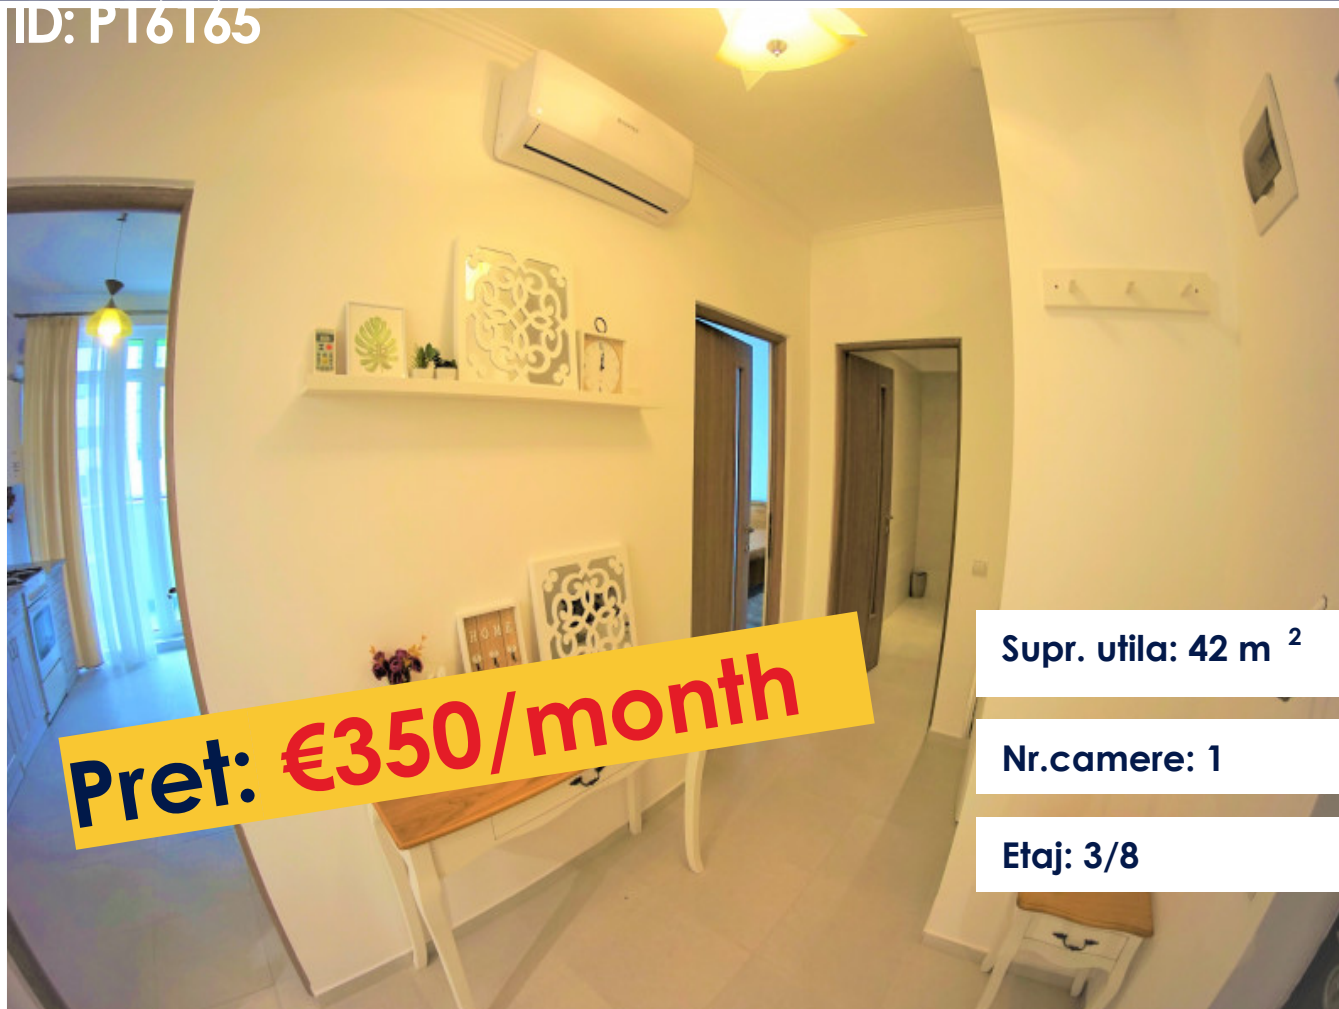

APARTAMENT CU 1 CAMERA, 42 MP, PRIMA
INCHIRIERE, ZONA IULIUS MALL,
GHEORGHENI

DE INCHIRIAT

ID: PT6T65

Pret: €350/month

Supr. utila: 42 m²

Nr.camere: 1

Etaj: 3/8

PERSOANA DE CONTACT: SECRETARIAT WELT IMOBILIARE