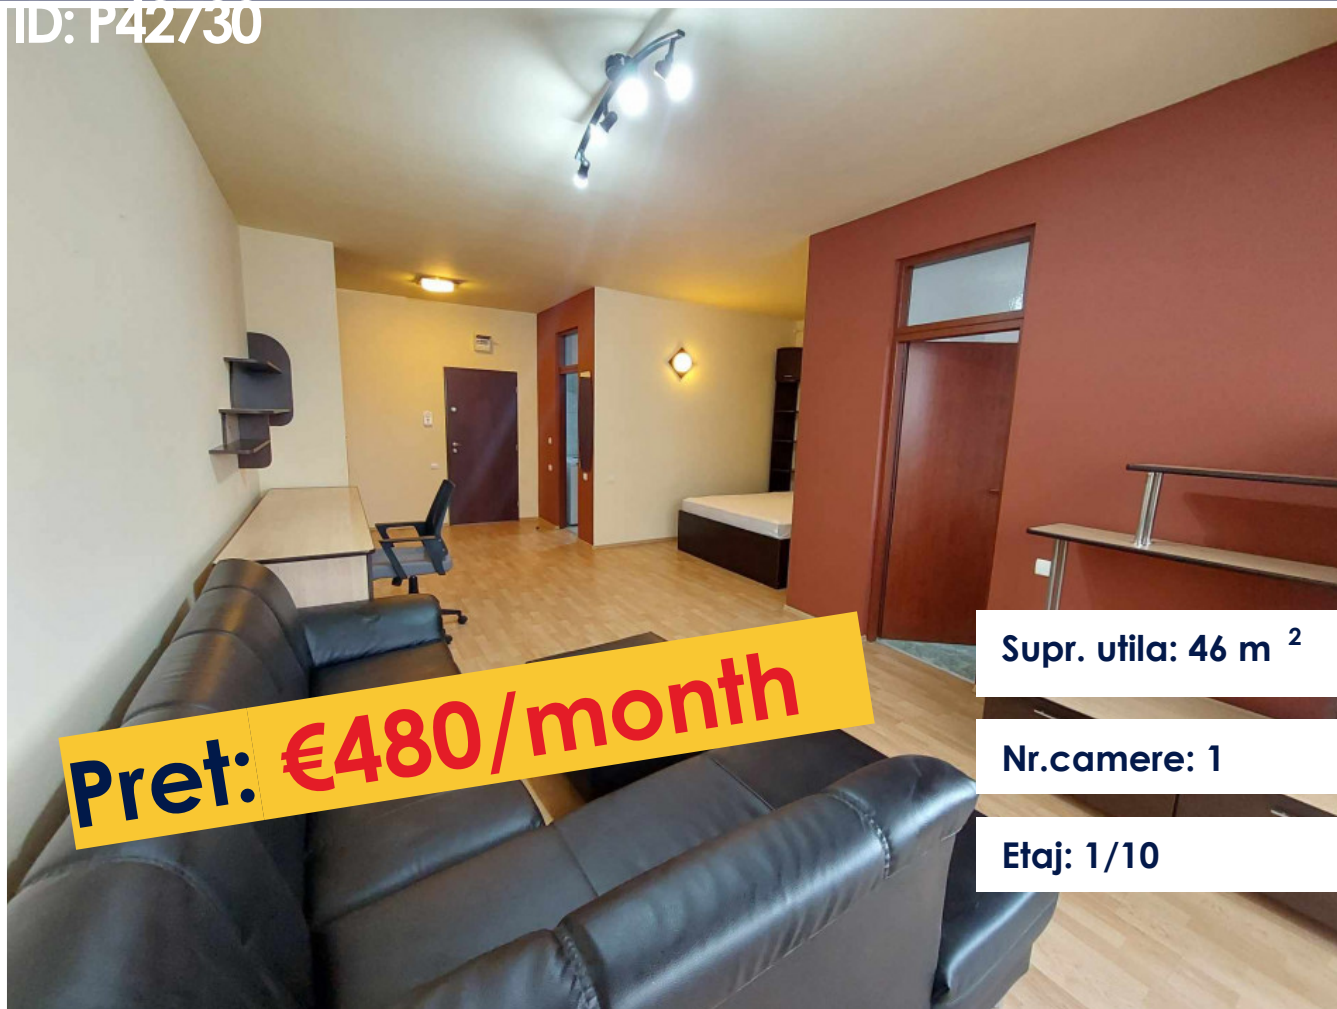

EXCLUSIVITATE! DE INCHIRIAT APARTAMENT
CU NISA DE DORMIT, DOROBANTILOR 112,
CLUJ

DE INCHIRIAT

ID: P42/30

Pret: €480/month

Supr. utila: 46 m²

Nr.camere: 1

Etaj: 1/10

PERSOANA DE CONTACT: TUDOR COTARLEA