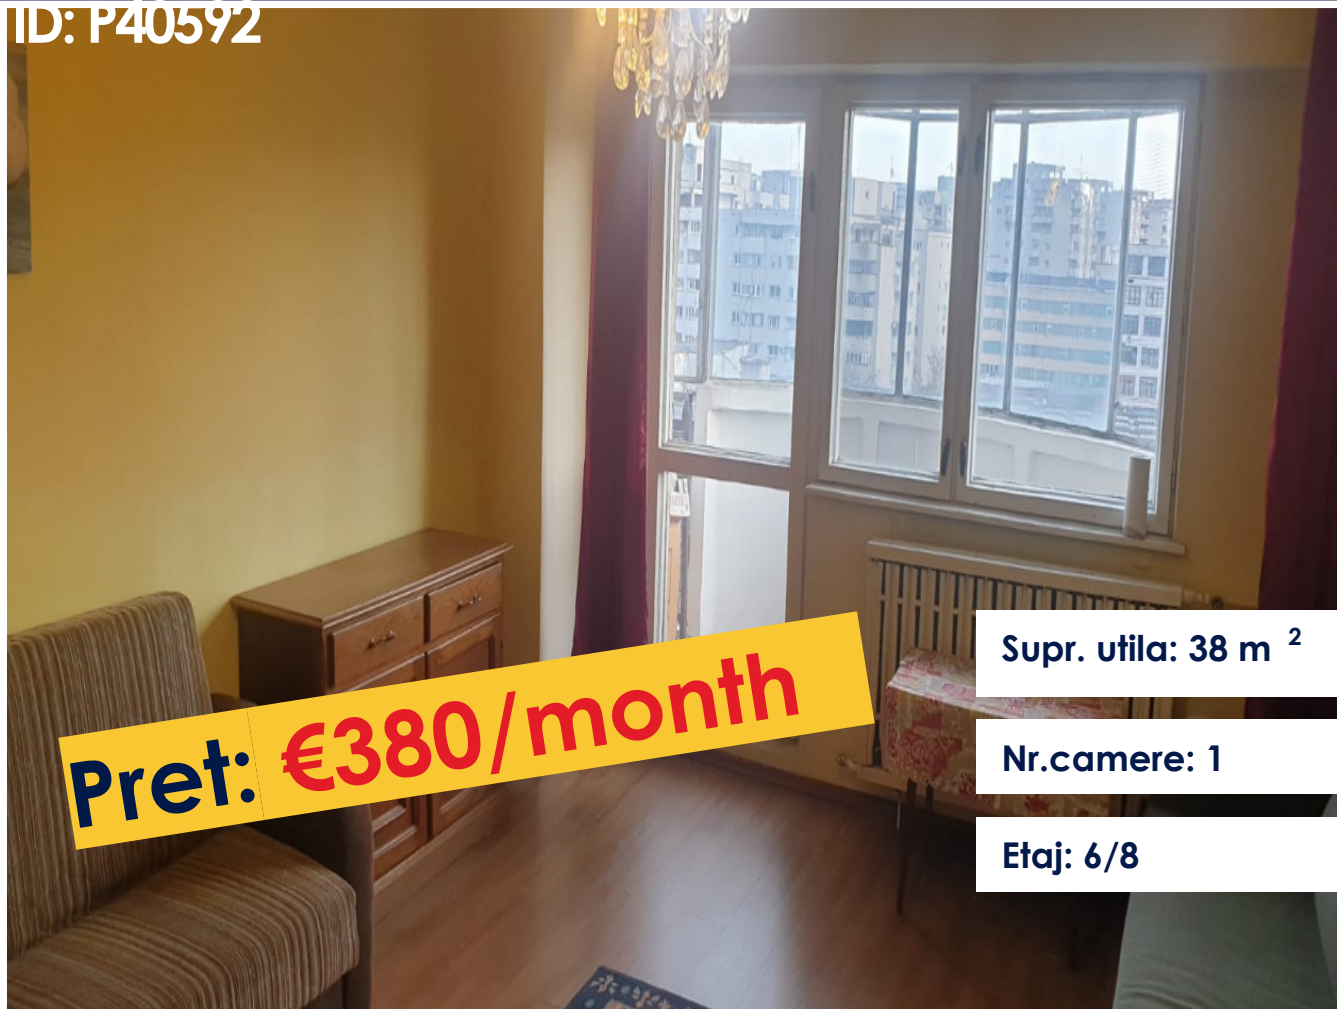

APARTAMENT 1 CAMERA, 38 MP,  
SEMICENTRAL, ZONA THE OFFICE.  
NEGOCIABIL!

DE INCHIRIAT

ID: P40592

Pret: €380/month

Supr. utila: 38 m<sup>2</sup>

Nr.camere: 1

Etaj: 6/8

PERSOANA DE CONTACT: BOGDAN PETRU