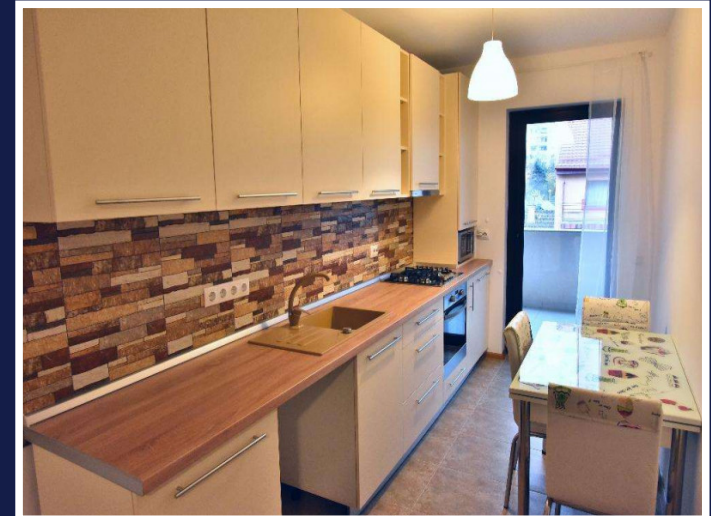

**INCHIRIERE APARTAMENT CU 1 CAMERA,  
CARTIER MARASTI, IMOBIL NOU  
ID: P7633**

**DE INCHIRIAT**

**PERSOANA DE CONTACT: SECRETARIAT WELT IMOBILIARE**

**TEL.MOBIL: 0756223366**

**EMAIL: [office@weltimobiliare.ro](mailto:office@weltimobiliare.ro)**