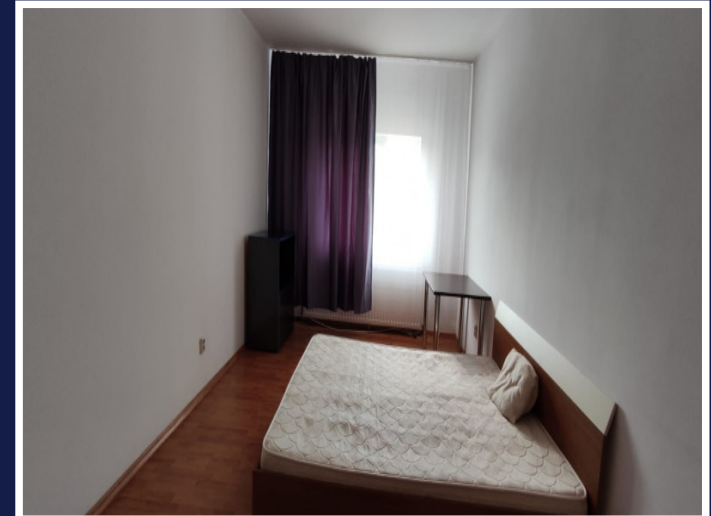

APARTAMENT 1 CAMERA, 35 MP, ZONA
KAUFLAND MARASTI
ID: P28727

DE INCHIRIAT

Pret: €225/month

Supr. utila: 35 m²

Nr.camere: 1

Etaj: 1/2

PERSOANA DE CONTACT: MĂDĂLINA COSTACHE

TEL.MOBIL: 0799.994044