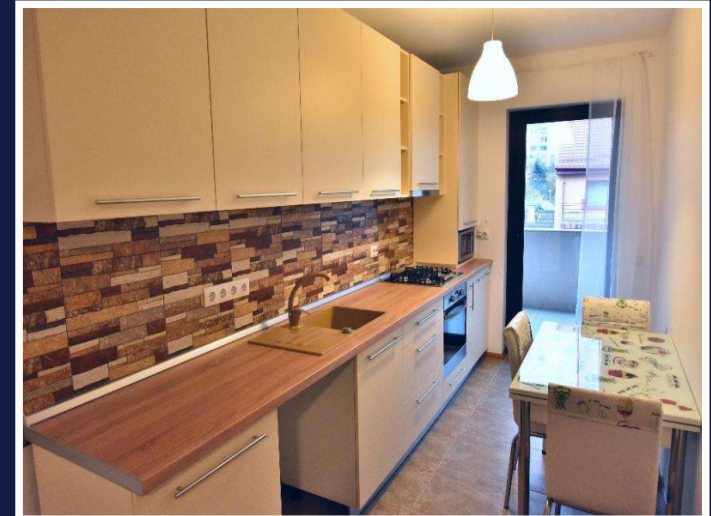

INCHIRIERE APARTAMENT 1 CAMERA,
CARTIER MARASTI, PRIMA INCHIRIERE
ID: P7633

DE INCHIRIAT

PERSOANA DE CONTACT: MARIA TODEA

TEL.MOBIL: 0737.040021

EMAIL: office@weltimobiliare.ro