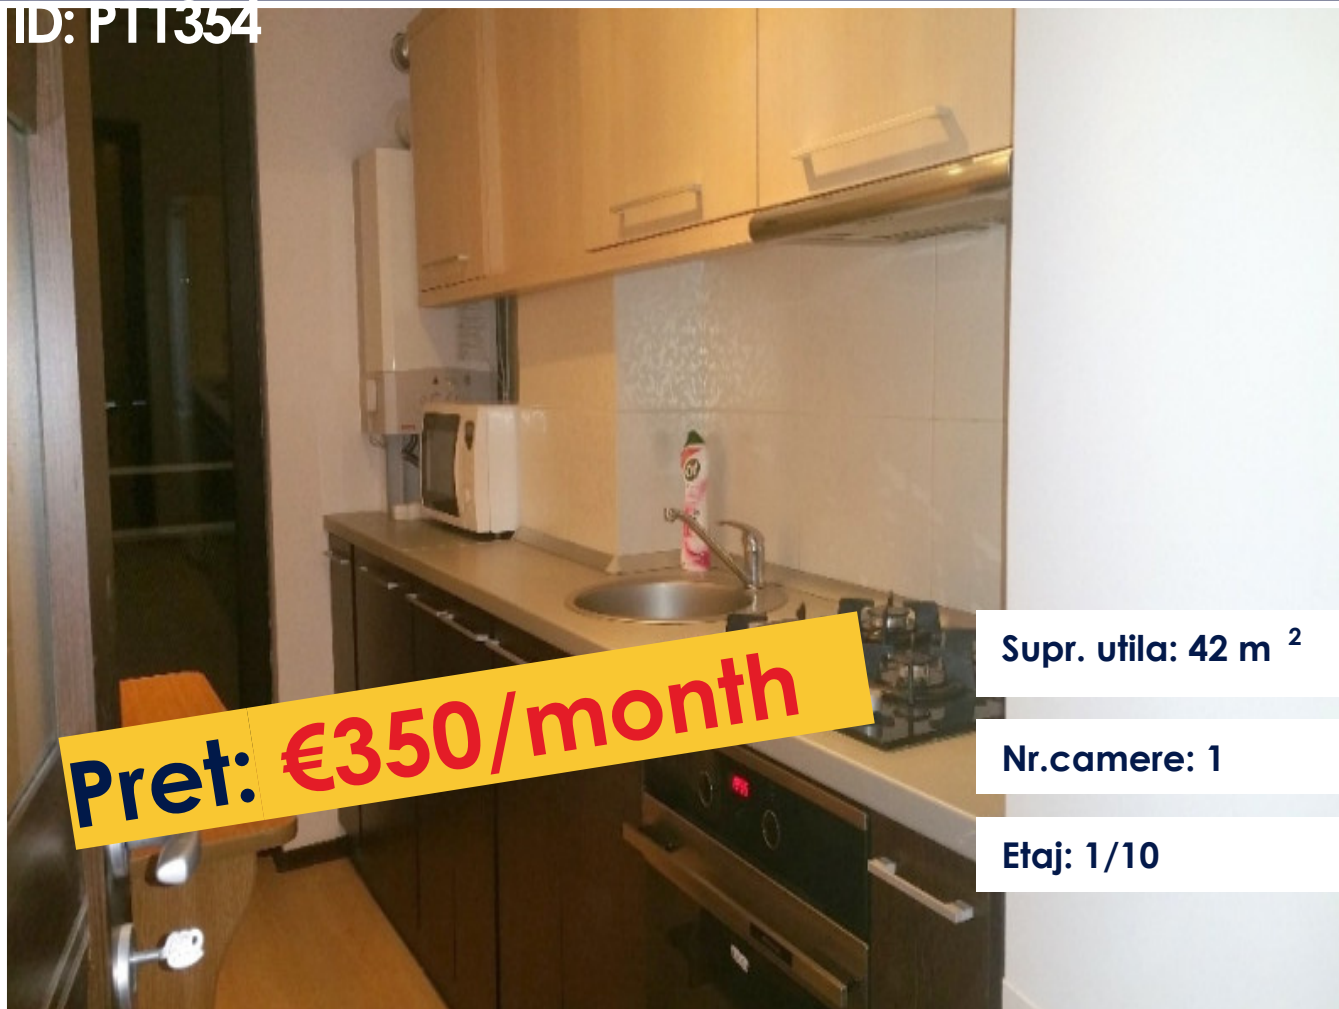

**INCHIRIERE APARTAMENT 1 CAMERA, IMOBIL
NOU, ZONA PIATA FLORA, CARTIER
MANASTUR**

DE INCHIRIAT

ID: PTT354

Pret: €350/month

Supr. utila: 42 m²

Nr.camere: 1

Etaj: 1/10

PERSOANA DE CONTACT: SECRETARIAT WELT IMOBILIARE