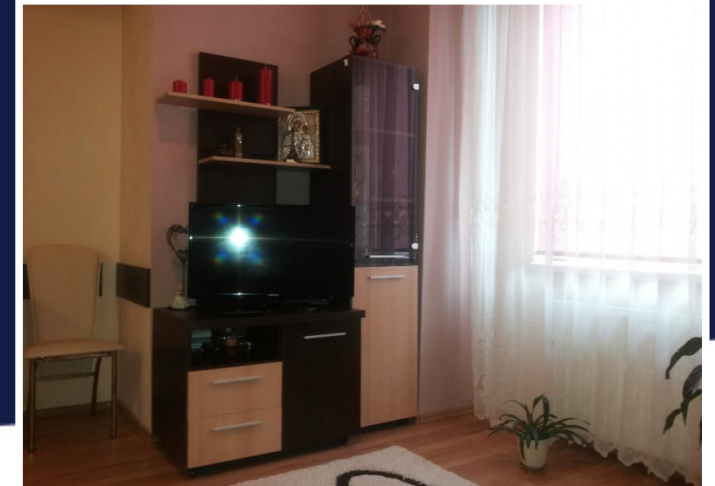

**INCHIRIERE APARTAMENT ZONA KAUF LAND
MANASTUR
ID: P3624**

DE INCHIRIAT

PERSOANA DE CONTACT: SECRETARIAT WELT IMOBILIARE
TEL.MOBIL: 0756223366
EMAIL: office@weltimobiliare.ro