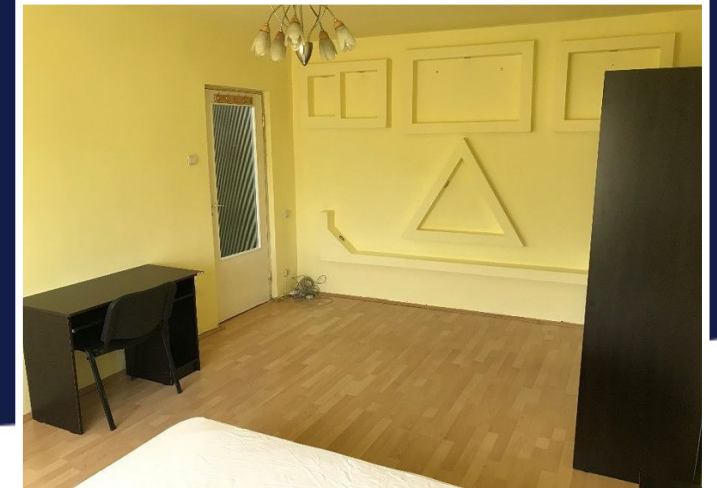

APARTAMENT DE 1 CAMERA, DECOMANDAT,
CONFORT SPORT, ETAJ INTERMEDIAR,
MANASTUR

DE INCHIRIAT

ID: PT6259

Pret: €299/month

Supr. utila: 35 m²

Nr.camere: 1

Etaj: 2/8

PERSOANA DE CONTACT: SECRETARIAT WELT IMOBILIARE