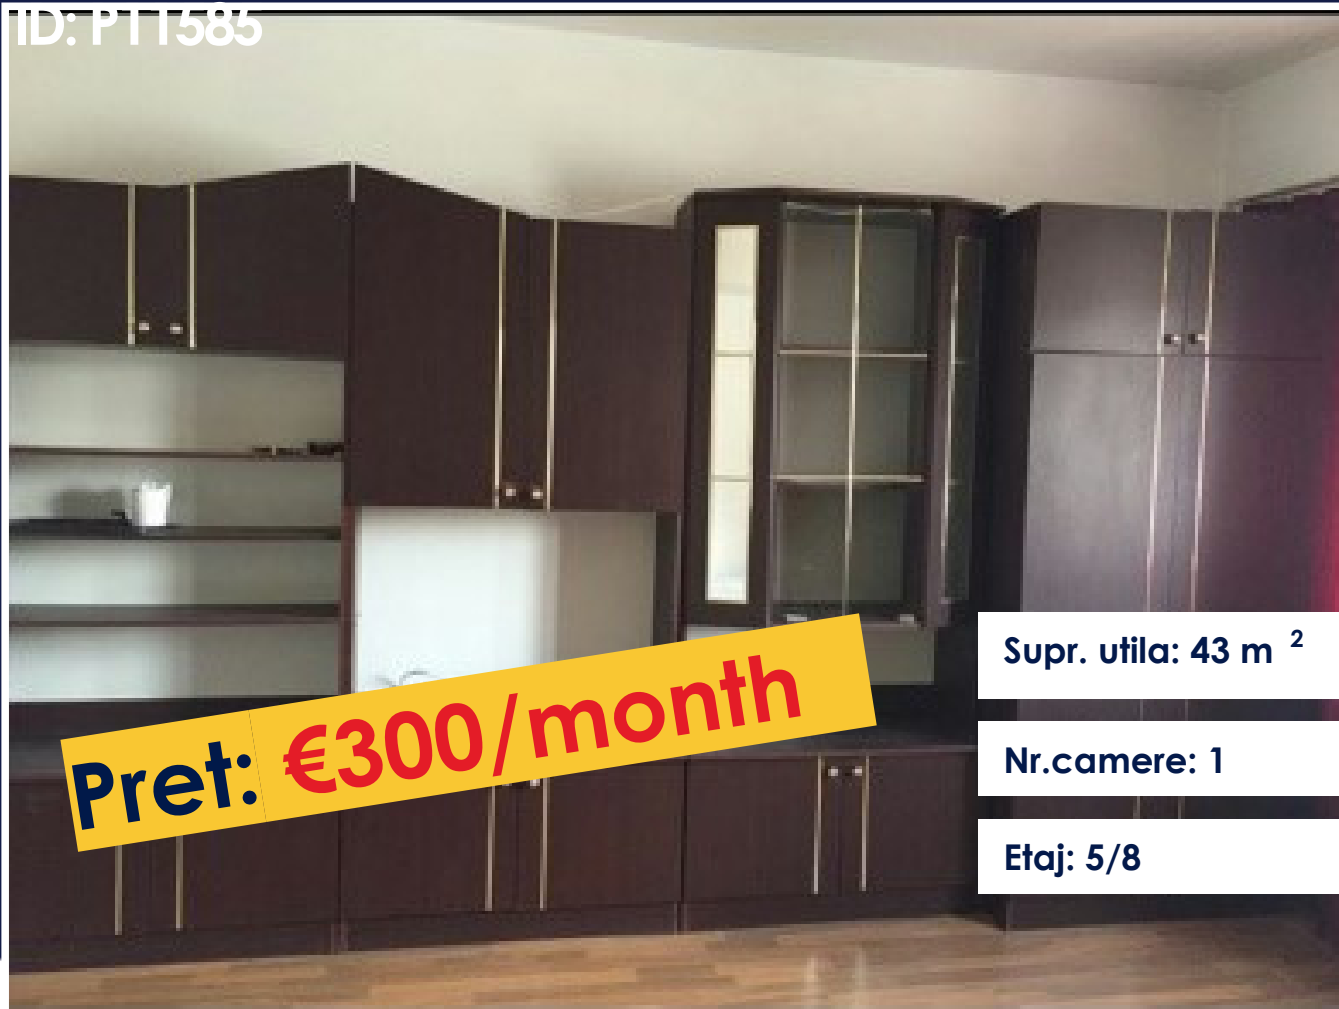

APARTAMENT 1 CAMERA, 43 MP, BALCON,
MOBILAT, UTILAT, CALEA FLORESTI,
MANASTUR

DE INCHIRIAT

ID: PTT585

Supr. utila: 43 m²

Nr.camere: 1

Etaj: 5/8

PERSOANA DE CONTACT: FLORIN MOLDOVAN

TEL.MOBIL: 0727.228813