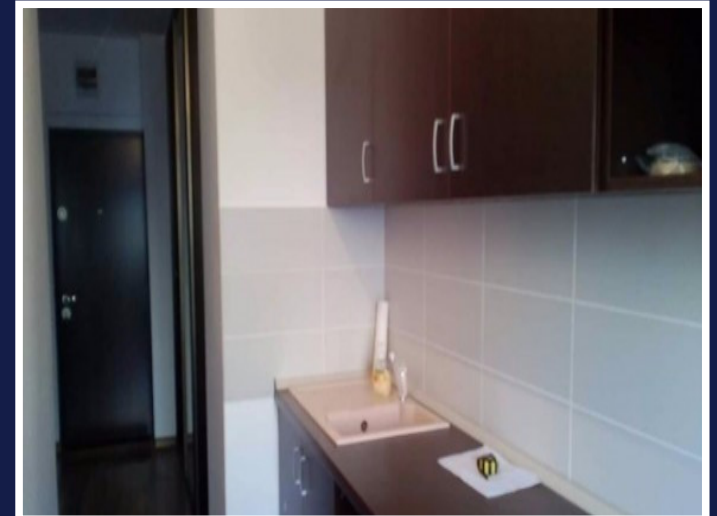

**INCHIRIERE APARTAMENT 1 CAMERA,
CARTIER MANASTUR, ZONA KAUF LAND, PET
FRIENDLY**

DE INCHIRIAT

ID: P6893

Supr. utila: 41 m²

Nr.camere: 1

Etaj: 4/8

Pret: €400/month

PERSOANA DE CONTACT: LUCIAN ROGOJAN