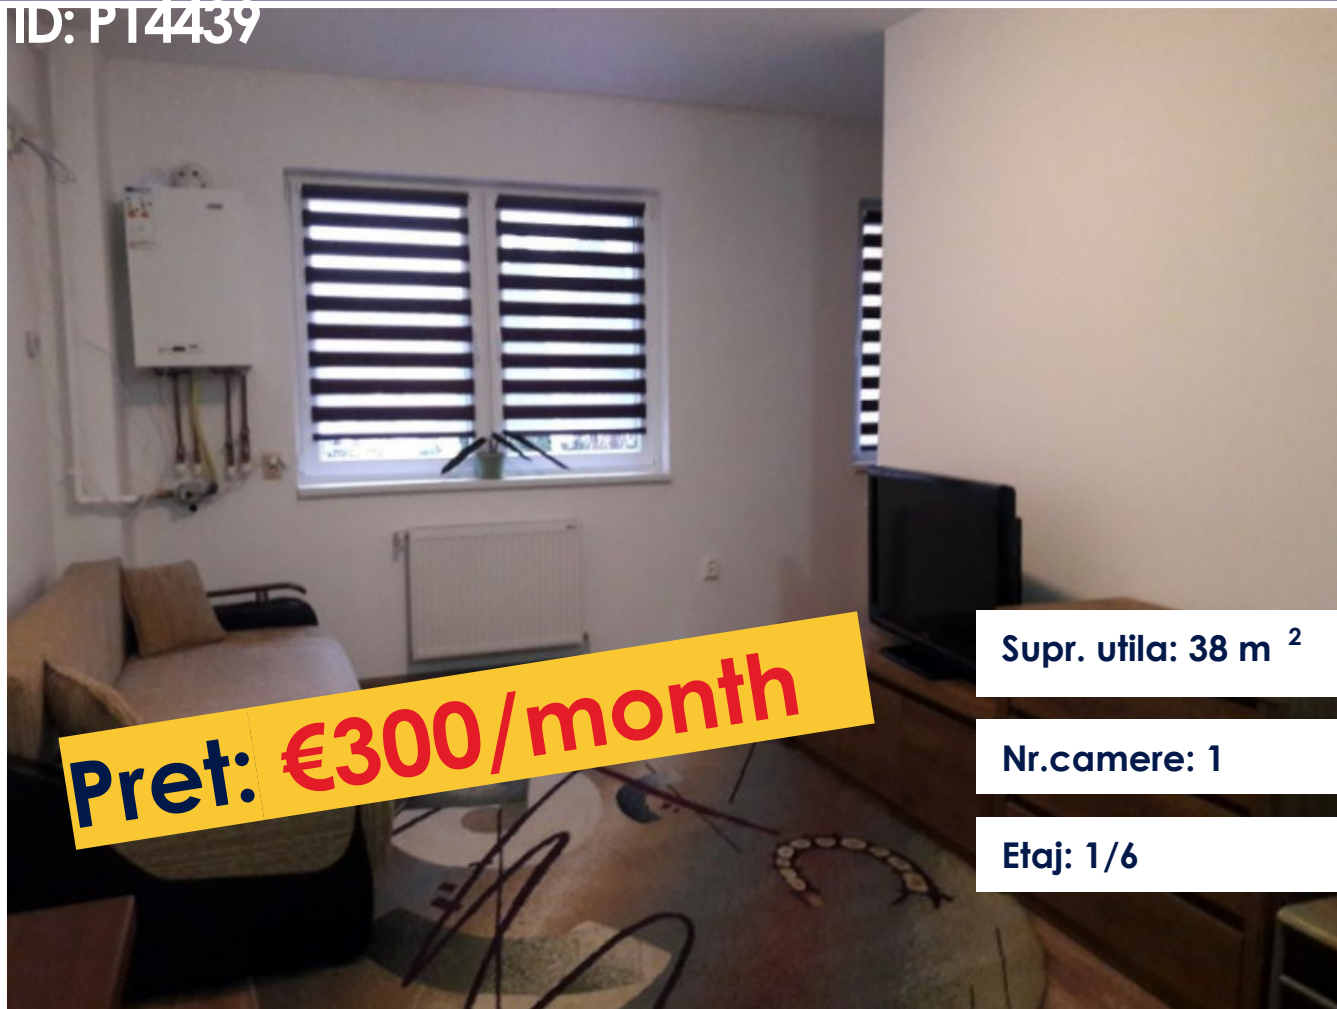

APARTAMENT 1 CAMERA, NISA DE DORMIT,
BLOC NOU, MOBILAT MODERN, ZONA
AUCHAN IRIS

DE INCHIRIAT

ID: PT4439

Pret: €300/month

Supr. utila: 38 m²

Nr.camere: 1

Etaj: 1/6

PERSOANA DE CONTACT: SECRETARIAT WELT IMOBILIARE