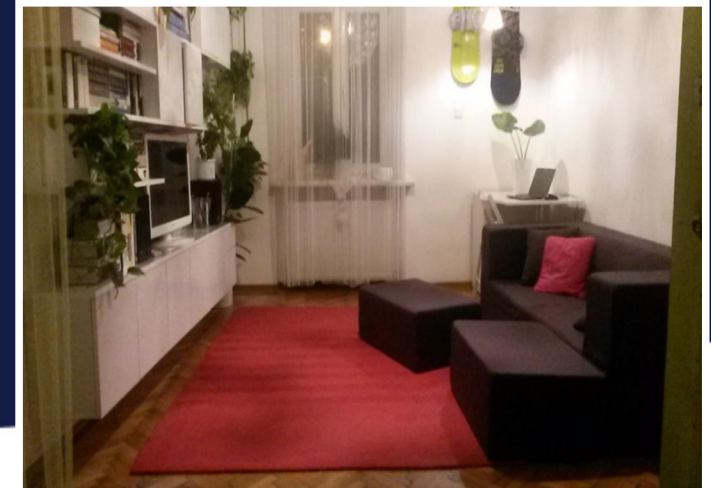

**STUDIO CU MEZANIN DE INCHIRIAT IN
CENTRU CU CHELTUIELI INCLUSE!
ID: P42499**

DE INCHIRIAT

PERSOANA DE CONTACT: ROBERT ABDEL
TEL.MOBIL: 0799.994044
EMAIL: office@weltimobiliare.ro