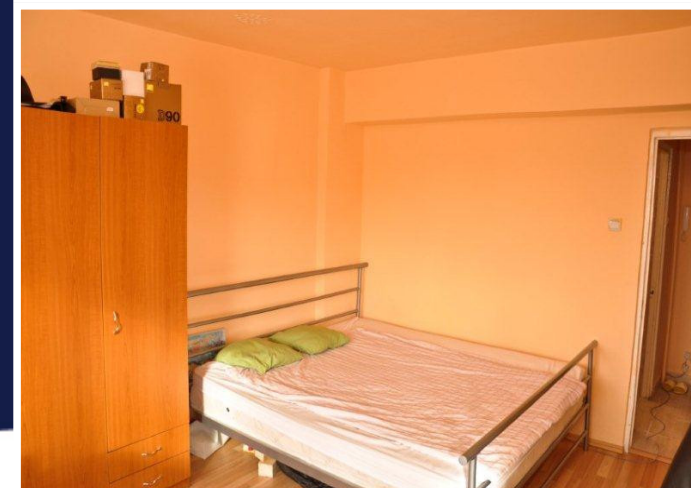

APARTAMENT O CAMERA, ZONA
SEMICENTRALA
ID: P11892

DE INCHIRIAT

Pret: €370/month

Supr. utila: 40 m²

Nr.camere: 1

Etaj: 6/8

PERSOANA DE CONTACT: SECRETARIAT WELT IMOBILIARE

TEL.MOBIL: 0756223366