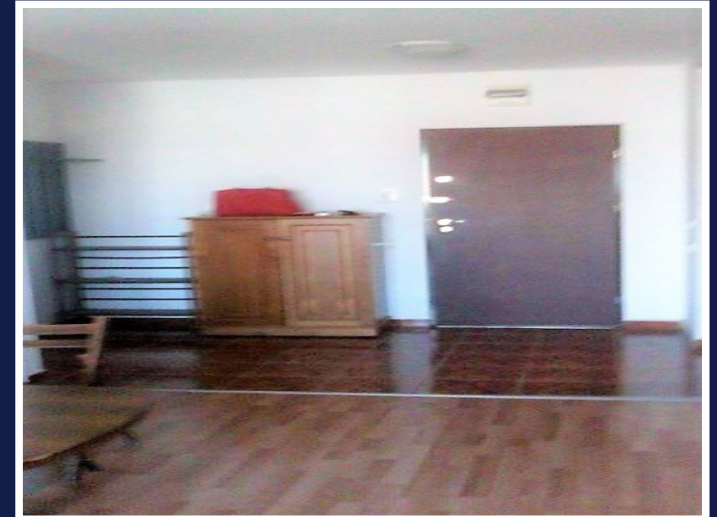

**INCHIRIERE APARTAMENT 1 CAMERA
DECOMANDAT, 52 MP + BALCON 8 MP,
SEMICENTRAL**

DE INCHIRIAT

ID: P58T8

Supr. utila: 52 m²

Nr.camere: 1

Etaj: 7/11

PERSOANA DE CONTACT: SECRETARIAT WELT IMOBILIARE

TEL.MOBIL: 0756223366