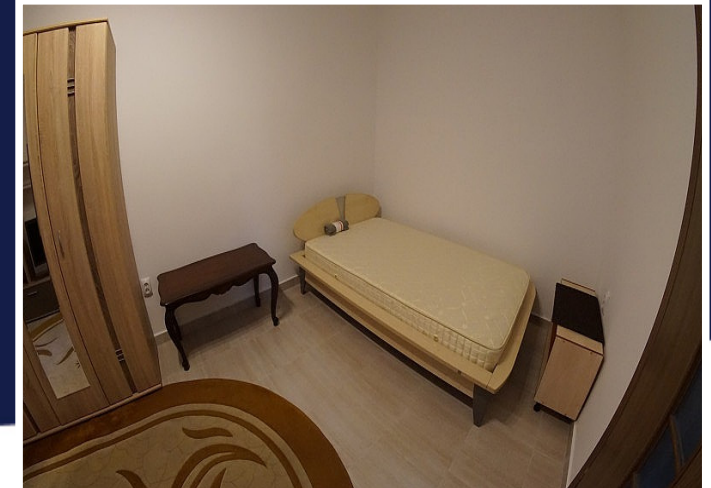

**INCHIRIERE APARTAMENT 1 CAMERA, 50 MP,
MOBILAT SI UTILAT, HASDEU
ID: P13932**

DE INCHIRIAT

PERSOANA DE CONTACT: ANTONIO PĂTRUNJEL

TEL.MOBIL: 0727.228815

EMAIL: office@weltimobiliare.ro