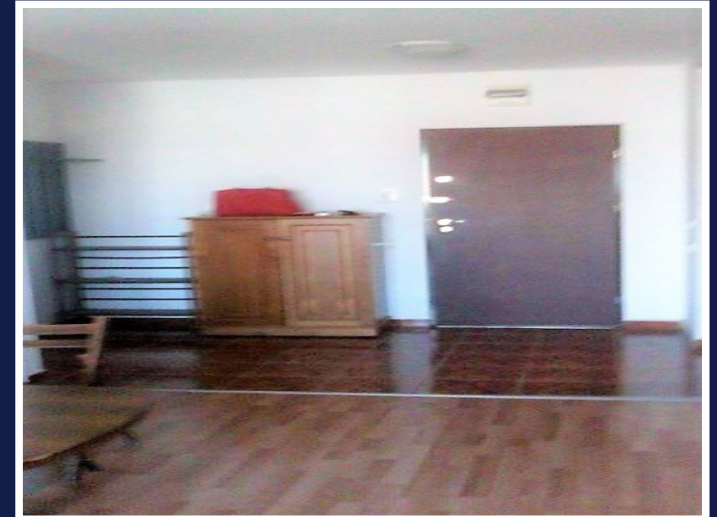

**INCHIRIERE APARTAMENT 1 CAMERA
DECOMANDAT, 52 MP + BALCON 8 MP,
SEMICENTRAL**

DE INCHIRIAT

ID: P58T8

Supr. utila: 52 m²

Nr.camere: 1

Etaj: 7/11

PERSOANA DE CONTACT: ADA CARABA

TEL.MOBIL: 0799.994046