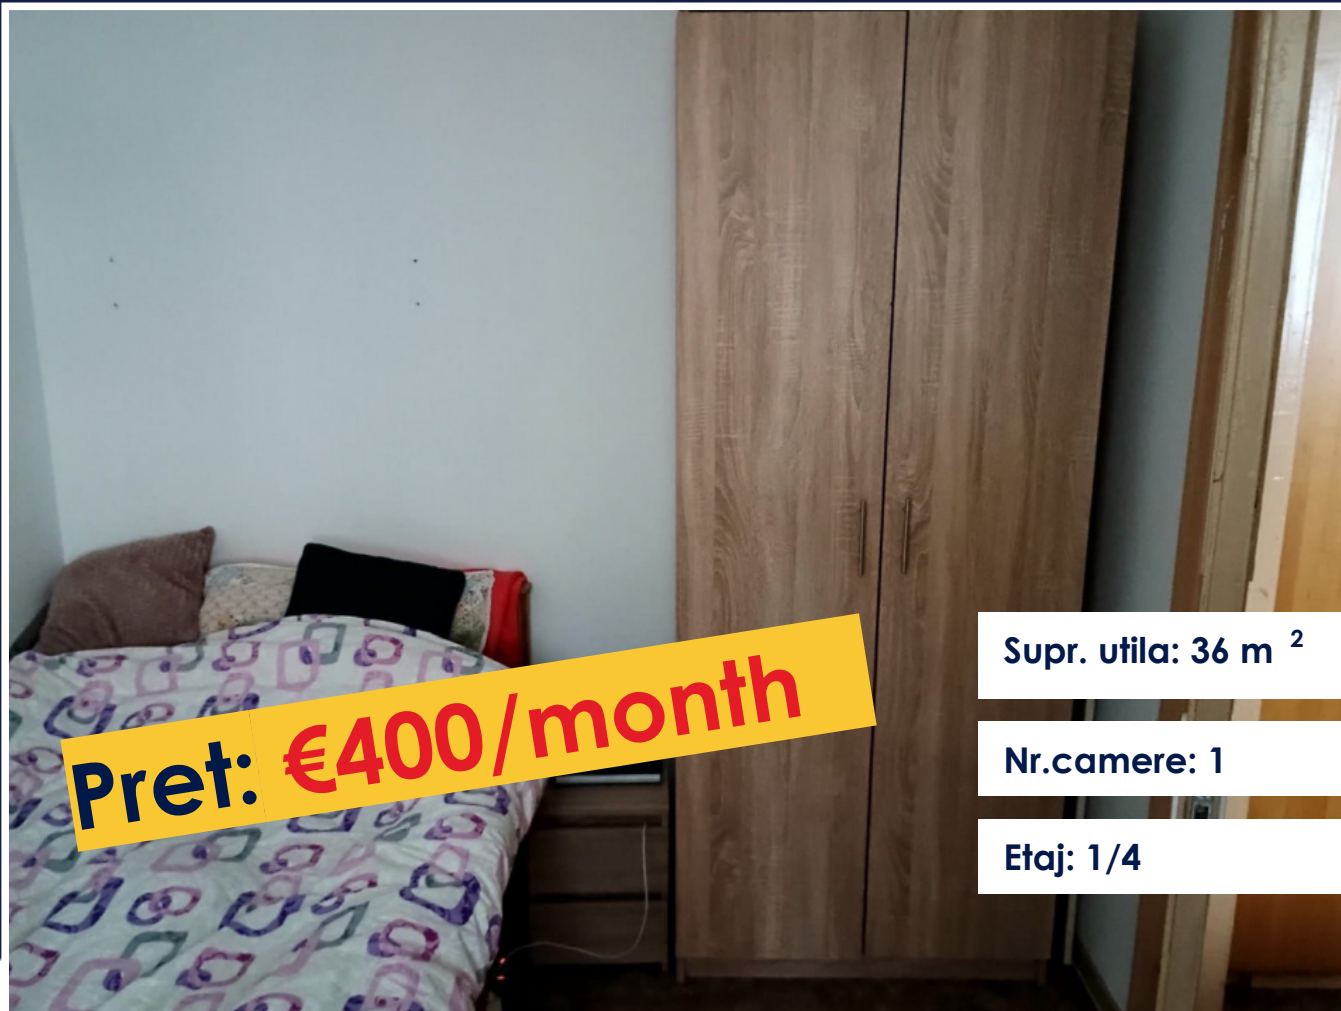

APARTAMENT 2 CAM, ETAJ INTERMEDIAR,  
36MP, GHEORGHENI  
ID: P54831

DE INCHIRIAT

Pret: €400/month

Supr. utila: 36 m<sup>2</sup>

Nr.camere: 1

Etaj: 1/4

PERSOANA DE CONTACT: ALEXANDRA AVRAM

TEL.MOBIL: 0727228815