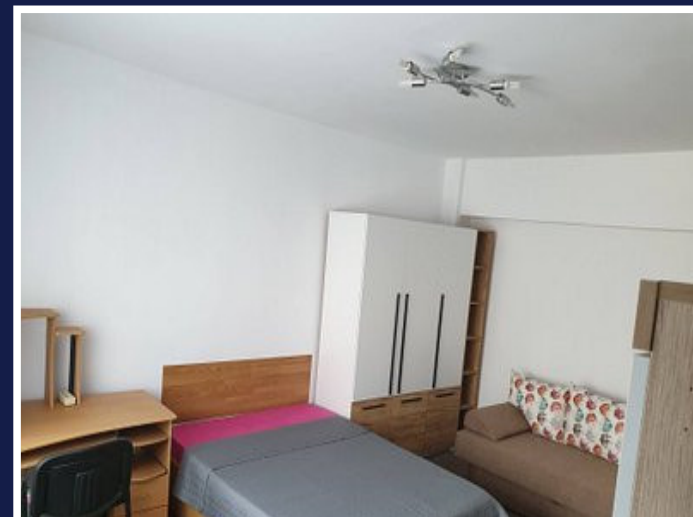

APARTAMENT 1 CAMERA PE B-DUL.

N.TITULESCU

ID: P52022

DE INCHIRIAT

Pret: €420/month

Supr. utila: 40 m²

Nr.camere: 1

Etaj: 6/8