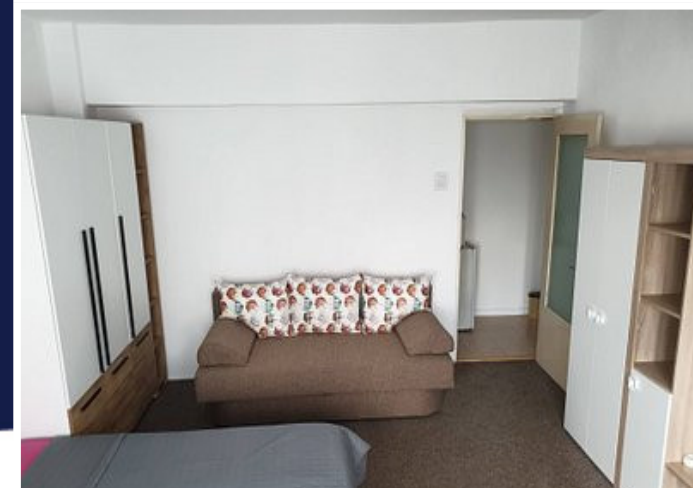

APARTAMENT 1 CAMERA PE B-DUL.

N.TITULESCU

ID: P52022

DE INCHIRIAT

Pret: €420/month

Supr. utila: 40 m²

Nr.camere: 1

Etaj: 6/8